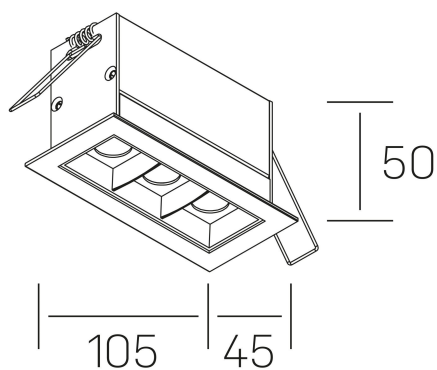

## DETALLES GENERALES

INSTALACIÓN	Recessed with Frame
COLOR EXT-INT	Negro
DIRECCIÓN DE LA LUZ	Fijo
ÁNGULO DEL HAZ DE LUZ	45º
INT-EXT ESTANQUEIDAD	IP20/23
MATERIAL	Aluminio
RESISTENCIA MECÁNICA	IK06
USO	Interior
GARANTÍA	5 años

## DIMENSIONES GENERALES

DIMENSIÓN	.03 (105x45mm)
AGUJERO DE CORTE	96x37 mm
DIMENSIONES DE EMBALAJE	190 × 80 × 85 mm
PESO NETO	26

\*Puede haber una reducción máx. del 15% en el dato de los acabados distintos al blanco.