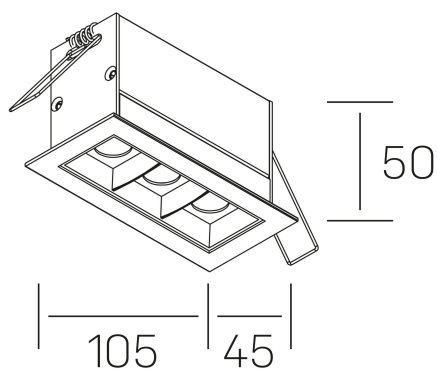

nses
K51300.03.RF.BK-BK.45.ST.9.30.PU

DETALLES GENERALES

INSTALACIÓN	Recessed with Frame
COLOR EXT-INT	Negro
DIRECCIÓN DE LA LUZ	Fijo
ÁNGULO DEL HAZ DE LUZ	45°
INT-EXT ESTANQUEIDAD	IP20/23
MATERIAL	Aluminio
RESISTENCIA MECÁNICA	IK06
USO	Interior
GARANTÍA	5 años

DETALLES ELÉCTRICOS

FUENTE DE LUZ	LED
POTENCIA	6W
TEMPERATURA DE COLOR	3000K
FLUJO LUMÍNICO	520 Lm
EFICIENCIA LUMÍNICA	74 Lm/W
DIMABLE	PUSH
DRIVER	Remoto
CLASE DE SEGURIDAD	II
ÍNDICE DE REPRODUCCIÓN CROMÁTICA	CRI>90
TENSIÓN	220-240 V
FREQUENCY	50-60 Hz
CORRIENTE	700 mA
VIDA UTIL	50.000h

DIMENSIONES GENERALES

DIMENSIÓN	105x45 mm
AGUJERO DE CORTE	96x37 mm
DIMENSIONES DE EMBALAJE	190 × 80 × 85 mm
PESO NETO	26

*Puede haber una reducción máx. del 15% en el dato de los acabados distintos al blanco.