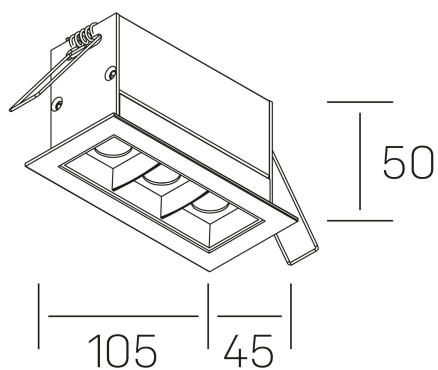

nses
K51300.03.RF.BK-BK.45.ST.9.30.PU

DETALLES GENERALES

INSTALACIÓN	Recessed with Frame
COLOR EXT-INT	Negro
DIRECCIÓN DE LA LUZ	Fijo
ÁNGULO DEL HAZ DE LUZ	45º
INT-EXT ESTANQUEIDAD	IP20/23
MATERIAL	Aluminio
RESISTENCIA MECÁNICA	IK06
USO	Interior
GARANTÍA	5 años

DETALLES ELÉCTRICOS

FUENTE DE LUZ	LED
POTENCIA	6W
TEMPERATURA DE COLOR	3000K
FLUJO LUMÍNICO	520 Lm
EFICIENCIA LUMÍNICA	74 Lm/W
DIMABLE	PUSH
DRIVER	Remoto
CLASE DE SEGURIDAD	II
ÍNDICE DE REPRODUCCIÓN CROMÁTICA	CRI>90
TENSIÓN	220-240 V
CORRIENTE	700 mA
VIDA UTIL	50.000h

DIMENSIONES GENERALES

DIMENSIÓN	.03 (105x45mm)
AGUJERO DE CORTE	96x37 mm
DIMENSIONES DE EMBALAJE	190 × 80 × 85 mm
PESO NETO	26

*Puede haber una reducción máx. del 15% en el dato de los acabados distintos al blanco.