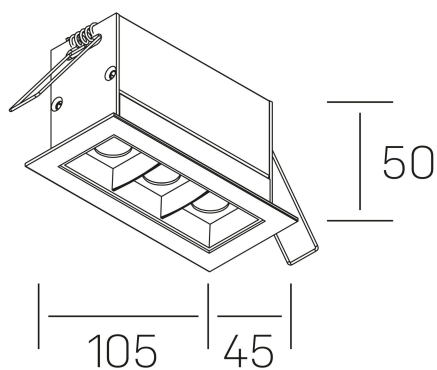

nses
K51300.03.RF.BK-BK.45.ST.9.30.DA

DETALLES GENERALES

INSTALACIÓN	Recessed with Frame
COLOR EXT-INT	Negro
DIRECCIÓN DE LA LUZ	Fijo
ÁNGULO DEL HAZ DE LUZ	45°
INT-EXT ESTANQUEIDAD	IP20/23
MATERIAL	Aluminio
RESISTENCIA MECÁNICA	IK06
USO	Interior
GARANTÍA	3 años

DETALLES ELÉCTRICOS

FUENTE DE LUZ	LED
POTENCIA	6W
TEMPERATURA DE COLOR	3000K
FLUJO LUMÍNICO	520 Lm
EFICIENCIA LUMÍNICA	74 Lm/W
DIMABLE	DALI
DRIVER	Remoto
CLASE DE SEGURIDAD	II
ÍNDICE DE REPRODUCCIÓN CROMÁTICA	CRI>90
TENSIÓN	220-240 V
FREQUENCY	50-60 Hz
CORRIENTE	700 mA
VIDA UTIL	35.000h

DIMENSIONES GENERALES

DIMENSIÓN	105x45 mm
AGUJERO DE CORTE	96x37 mm
DIMENSIONES DE EMBALAJE	190 × 80 × 85 mm
PESO NETO	26

*Puede haber una reducción máx. del 15% en el dato de los acabados distintos al blanco.