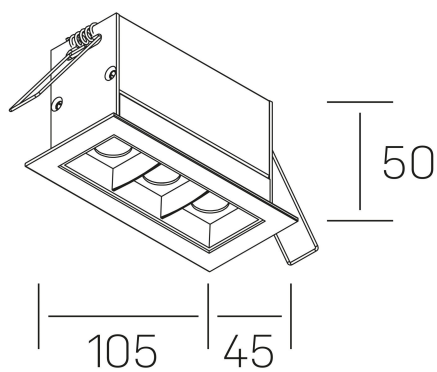

## DETALLES GENERALES

INSTALACIÓN	Recessed with Frame
COLOR EXT-INT	Negro
DIRECCIÓN DE LA LUZ	Fijo
ÁNGULO DEL HAZ DE LUZ	45°
INT-EXT ESTANQUEIDAD	IP20/23
MATERIAL	Aluminio
RESISTENCIA MECÁNICA	IK06
USO	Interior
GARANTÍA	3 años

## DIMENSIONES GENERALES

DIMENSIÓN	105x45 mm
AGUJERO DE CORTE	96x37 mm
DIMENSIONES DE EMBALAJE	190 × 80 × 85 mm
PESO NETO	26

\*Puede haber una reducción máx. del 15% en el dato de los acabados distintos al blanco.