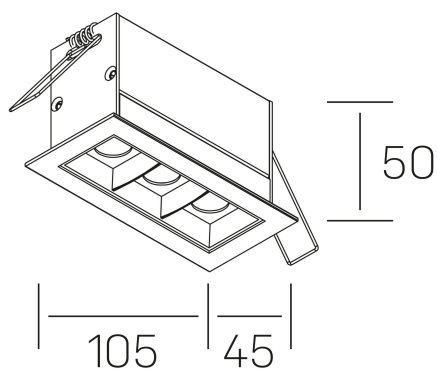

nses
K51300.03.RF.BK-BK.45.ST.9.30

DETALLES GENERALES

INSTALACIÓN	Recessed with Frame
COLOR EXT-INT	Negro
DIRECCIÓN DE LA LUZ	Fijo
ÁNGULO DEL HAZ DE LUZ	45°
INT-EXT ESTANQUEIDAD	IP20/23
MATERIAL	Aluminio
RESISTENCIA MECÁNICA	IK06
USO	Interior
GARANTÍA	5 años

DETALLES ELÉCTRICOS

FUENTE DE LUZ	LED
POTENCIA	6W
TEMPERATURA DE COLOR	3000K
FLUJO LUMÍNICO	520 Lm
EFICIENCIA LUMÍNICA	74 Lm/W
DIMABLE	Sin regulación
DRIVER	Remoto
CLASE DE SEGURIDAD	II
ÍNDICE DE REPRODUCCIÓN CROMÁTICA	CRI>90
TENSIÓN	220-240 V
FREQUENCY	50-60 Hz
CORRIENTE	700 mA
VIDA UTIL	50.000h

DIMENSIONES GENERALES

DIMENSIÓN	105x45 mm
AGUJERO DE CORTE	96x37 mm
DIMENSIONES DE EMBALAJE	190 × 80 × 85 mm
PESO NETO	26

*Puede haber una reducción máx. del 15% en el dato de los acabados distintos al blanco.