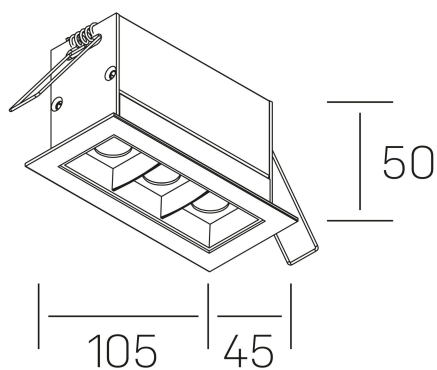

## DETALLES GENERALES

|                       |                     |
|-----------------------|---------------------|
| INSTALACIÓN           | Recessed with Frame |
| COLOR EXT-INT         | Negro               |
| DIRECCIÓN DE LA LUZ   | Fijo                |
| ÁNGULO DEL HAZ DE LUZ | 45º                 |
| INT-EXT ESTANQUEIDAD  | IP20/23             |
| MATERIAL              | Aluminio            |
| RESISTENCIA MECÁNICA  | IK06                |
| USO                   | Interior            |
| GARANTÍA              | 5 años              |

## DIMENSIONES GENERALES

|                         |                  |
|-------------------------|------------------|
| DIMENSIÓN               | .03 (105x45mm)   |
| AGUJERO DE CORTE        | 96x37 mm         |
| DIMENSIONES DE EMBALAJE | 190 × 80 × 85 mm |
| PESO NETO               | 26               |