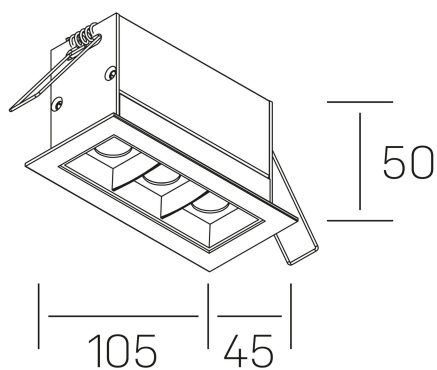

nses
K51300.03.RF.BK-BK.45.ST.9.27.PU

DETALLES GENERALES

INSTALACIÓN	Recessed with Frame
COLOR EXT-INT	Negro
DIRECCIÓN DE LA LUZ	Fijo
ÁNGULO DEL HAZ DE LUZ	45°
INT-EXT ESTANQUEIDAD	IP20/23
MATERIAL	Aluminio
RESISTENCIA MECÁNICA	IK06
USO	Interior
GARANTÍA	3 años

DETALLES ELÉCTRICOS

FUENTE DE LUZ	LED
POTENCIA	6W
TEMPERATURA DE COLOR	2700K
FLUJO LUMÍNICO	480 Lm
EFICIENCIA LUMÍNICA	69 Lm/W
DIMABLE	PUSH
DRIVER	Remoto
CLASE DE SEGURIDAD	II
ÍNDICE DE REPRODUCCIÓN CROMÁTICA	CRI>90
TENSIÓN	220-240 V
FREQUENCY	50-60 Hz
CORRIENTE	700 mA
VIDA UTIL	35.000h

DIMENSIONES GENERALES

DIMENSIÓN	105x45 mm
AGUJERO DE CORTE	96x37 mm
DIMENSIONES DE EMBALAJE	190 × 80 × 85 mm
PESO NETO	26

*Puede haber una reducción máx. del 15% en el dato de los acabados distintos al blanco.