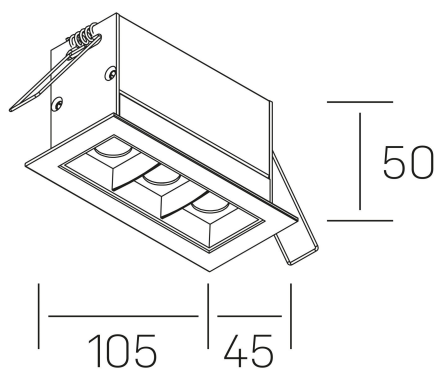

nses
K51300.03.RF.BK-BK.45.ST.9.27.PU

DETALLES GENERALES

| | |
|-----------------------|---------------------|
| INSTALACIÓN | Recessed with Frame |
| COLOR EXT-INT | Negro |
| DIRECCIÓN DE LA LUZ | Fijo |
| ÁNGULO DEL HAZ DE LUZ | 45° |
| INT-EXT ESTANQUEIDAD | IP20/23 |
| MATERIAL | Aluminio |
| RESISTENCIA MECÁNICA | IK06 |
| USO | Interior |
| GARANTÍA | 5 años |

DETALLES ELÉCTRICOS

| | |
|----------------------------------|-----------|
| FUENTE DE LUZ | LED |
| POTENCIA | 6W |
| TEMPERATURA DE COLOR | 2700K |
| FLUJO LUMÍNICO | 480 Lm |
| EFICIENCIA LUMÍNICA | 69 Lm/W |
| DIMABLE | PUSH |
| DRIVER | Remoto |
| CLASE DE SEGURIDAD | II |
| ÍNDICE DE REPRODUCCIÓN CROMÁTICA | CRI>90 |
| TENSIÓN | 220-240 V |
| FREQUENCY | 50-60 Hz |
| CORRIENTE | 700 mA |
| VIDA UTIL | 50.000h |

DIMENSIONES GENERALES

| | |
|-------------------------|------------------|
| DIMENSIÓN | 105x45 mm |
| AGUJERO DE CORTE | 96x37 mm |
| DIMENSIONES DE EMBALAJE | 190 × 80 × 85 mm |
| PESO NETO | 26 |

*Puede haber una reducción máx. del 15% en el dato de los acabados distintos al blanco.