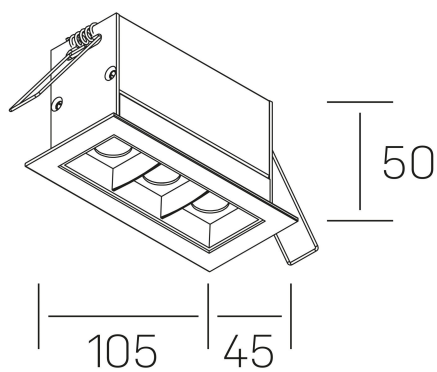

nses
K51300.03.RF.BK-BK.45.ST.9.27.DA

DETALLES GENERALES

INSTALACIÓN	Recessed with Frame
COLOR EXT-INT	Negro
DIRECCIÓN DE LA LUZ	Fijo
ÁNGULO DEL HAZ DE LUZ	45º
INT-EXT ESTANQUEIDAD	IP20/23
MATERIAL	Aluminio
RESISTENCIA MECÁNICA	IK06
USO	Interior
GARANTÍA	5 años

DETALLES ELÉCTRICOS

FUENTE DE LUZ	LED
POTENCIA	6W
TEMPERATURA DE COLOR	2700K
FLUJO LUMÍNICO	480 Lm
EFICIENCIA LUMÍNICA	69 Lm/W
DIMABLE	DALI
DRIVER	Remoto
CLASE DE SEGURIDAD	II
ÍNDICE DE REPRODUCCIÓN CROMÁTICA	CRI>90
TENSIÓN	220-240 V
CORRIENTE	700 mA
VIDA UTIL	50.000h

DIMENSIONES GENERALES

DIMENSIÓN	.03 (105x45mm)
AGUJERO DE CORTE	96x37 mm
DIMENSIONES DE EMBALAJE	190 × 80 × 85 mm
PESO NETO	26

*Puede haber una reducción máx. del 15% en el dato de los acabados distintos al blanco.