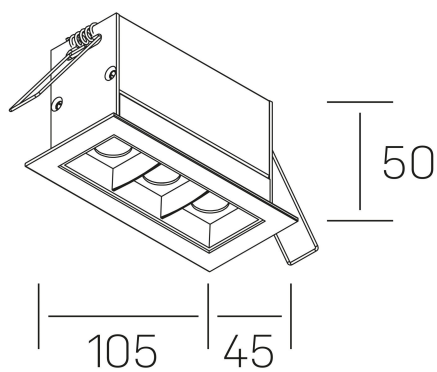

nses
K51300.03.RF.BK-BK.45.ST.9.27

DETALLES GENERALES

INSTALACIÓN	Recessed with Frame
COLOR EXT-INT	Negro
DIRECCIÓN DE LA LUZ	Fijo
ÁNGULO DEL HAZ DE LUZ	45º
INT-EXT ESTANQUEIDAD	IP20/23
MATERIAL	Aluminio
RESISTENCIA MECÁNICA	IK06
USO	Interior
GARANTÍA	5 años

DETALLES ELÉCTRICOS

FUENTE DE LUZ	LED
POTENCIA	6W
TEMPERATURA DE COLOR	2700K
FLUJO LUMÍNICO	480 Lm
EFICIENCIA LUMÍNICA	69 Lm/W
DIMABLE	Sin regulación
DRIVER	Remoto
CLASE DE SEGURIDAD	II
ÍNDICE DE REPRODUCCIÓN CROMÁTICA	CRI>90
TENSIÓN	220-240 V
CORRIENTE	700 mA
VIDA UTIL	50.000h

DIMENSIONES GENERALES

DIMENSIÓN	.03 (105x45mm)
AGUJERO DE CORTE	96x37 mm
DIMENSIONES DE EMBALAJE	190 × 80 × 85 mm
PESO NETO	26

*Puede haber una reducción máx. del 15% en el dato de los acabados distintos al blanco.