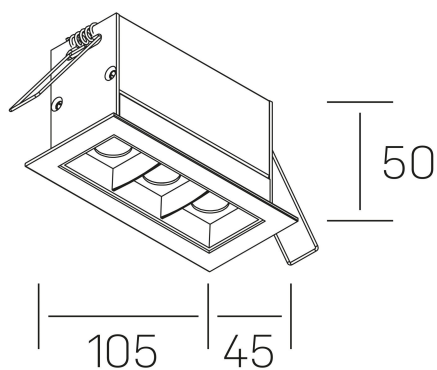

nses
K51300.03.RF.BK-BK.30.ST.9.40.PU

DETALLES GENERALES

INSTALACIÓN	Recessed with Frame
COLOR EXT-INT	Negro
DIRECCIÓN DE LA LUZ	Fijo
ÁNGULO DEL HAZ DE LUZ	30°
INT-EXT ESTANQUEIDAD	IP20/23
MATERIAL	Aluminio
RESISTENCIA MECÁNICA	IK06
USO	Interior
GARANTÍA	5 años

DETALLES ELÉCTRICOS

FUENTE DE LUZ	LED
POTENCIA	6W
TEMPERATURA DE COLOR	4000K
FLUJO LUMÍNICO	560 Lm
EFICIENCIA LUMÍNICA	80 Lm/W
DIMABLE	PUSH
DRIVER	Remoto
CLASE DE SEGURIDAD	II
ÍNDICE DE REPRODUCCIÓN CROMÁTICA	CRI>90
TENSIÓN	220-240 V
FREQUENCY	50-60 Hz
CORRIENTE	700 mA
VIDA UTIL	50.000h

DIMENSIONES GENERALES

DIMENSIÓN	105x45 mm
AGUJERO DE CORTE	96x37 mm
DIMENSIONES DE EMBALAJE	190 × 80 × 85 mm
PESO NETO	26

*Puede haber una reducción máx. del 15% en el dato de los acabados distintos al blanco.