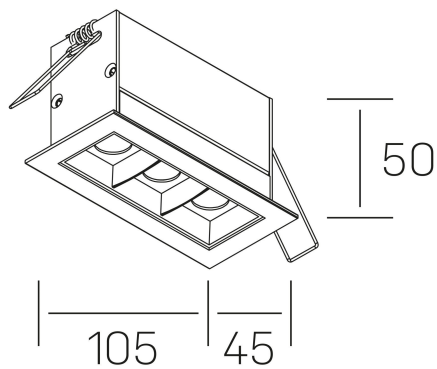

#### DETALLES GENERALES

INSTALACIÓN	Recessed with Frame
COLOR EXT-INT	Negro
DIRECCIÓN DE LA LUZ	Fijo
ÁNGULO DEL HAZ DE LUZ	30°
INT-EXT ESTANQUEIDAD	IP20/23
MATERIAL	Aluminio
RESISTENCIA MECÁNICA	IK06
USO	Interior
GARANTÍA	3 años

#### DIMENSIONES GENERALES

DIMENSIÓN	105x45 mm
AGUJERO DE CORTE	96x37 mm
DIMENSIONES DE EMBALAJE	190 × 80 × 85 mm
PESO NETO	26

\*Puede haber una reducción máx. del 15% en el dato de los acabados distintos al blanco.