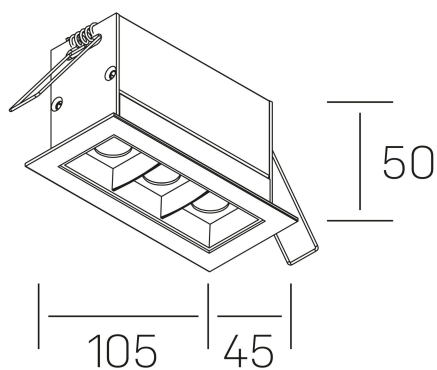

## DETALLES GENERALES

INSTALACIÓN	Recessed with Frame
COLOR EXT-INT	Negro
DIRECCIÓN DE LA LUZ	Fijo
ÁNGULO DEL HAZ DE LUZ	30º
INT-EXT ESTANQUEIDAD	IP20/23
MATERIAL	Aluminio
RESISTENCIA MECÁNICA	IK06
USO	Interior
GARANTÍA	5 años

## DIMENSIONES GENERALES

DIMENSIÓN	.03 (105x45mm)
AGUJERO DE CORTE	96x37 mm
DIMENSIONES DE EMBALAJE	190 × 80 × 85 mm
PESO NETO	26

\*Puede haber una reducción máx. del 15% en el dato de los acabados distintos al blanco.