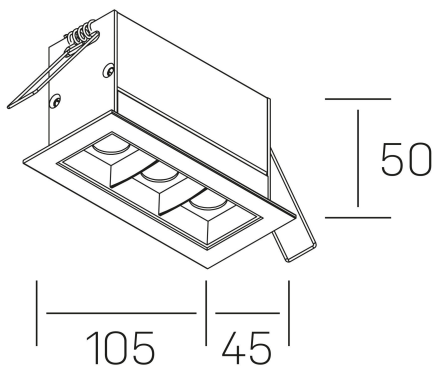

nses
K51300.03.RF.BK-BK.30.ST.9.40.DA

DETALLES GENERALES

INSTALACIÓN	Recessed with Frame
COLOR EXT-INT	Negro
DIRECCIÓN DE LA LUZ	Fijo
ÁNGULO DEL HAZ DE LUZ	30°
INT-EXT ESTANQUEIDAD	IP20/23
MATERIAL	Aluminio
RESISTENCIA MECÁNICA	IK06
USO	Interior
GARANTÍA	3 años

DETALLES ELÉCTRICOS

FUENTE DE LUZ	LED
POTENCIA	6W
TEMPERATURA DE COLOR	4000K
FLUJO LUMÍNICO	560 Lm
EFICIENCIA LUMÍNICA	80 Lm/W
DIMABLE	DALI
DRIVER	Remoto
CLASE DE SEGURIDAD	II
ÍNDICE DE REPRODUCCIÓN CROMÁTICA	CRI>90
TENSIÓN	220-240 V
FREQUENCY	50-60 Hz
CORRIENTE	700 mA
VIDA UTIL	35.000h

DIMENSIONES GENERALES

DIMENSIÓN	105x45 mm
AGUJERO DE CORTE	96x37 mm
DIMENSIONES DE EMBALAJE	190 × 80 × 85 mm
PESO NETO	26

*Puede haber una reducción máx. del 15% en el dato de los acabados distintos al blanco.