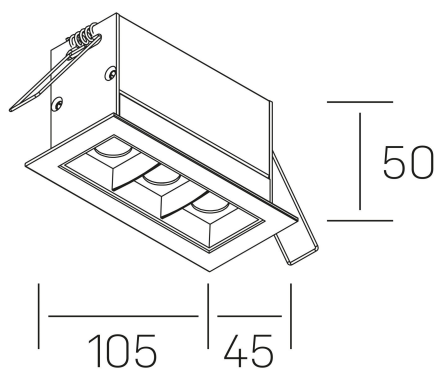

nses
K51300.03.RF.BK-BK.30.ST.9.40.DA

DETALLES GENERALES

INSTALACIÓN	Recessed with Frame
COLOR EXT-INT	Negro
DIRECCIÓN DE LA LUZ	Fijo
ÁNGULO DEL HAZ DE LUZ	30º
INT-EXT ESTANQUEIDAD	IP20/23
MATERIAL	Aluminio
RESISTENCIA MECÁNICA	IK06
USO	Interior
GARANTÍA	5 años

DETALLES ELÉCTRICOS

FUENTE DE LUZ	LED
POTENCIA	6W
TEMPERATURA DE COLOR	4000K
FLUJO LUMÍNICO	560 Lm
EFICIENCIA LUMÍNICA	80 Lm/W
DIMABLE	DALI
DRIVER	Remoto
CLASE DE SEGURIDAD	II
ÍNDICE DE REPRODUCCIÓN CROMÁTICA	CRI>90
TENSIÓN	220-240 V
CORRIENTE	700 mA
VIDA UTIL	50.000h

DIMENSIONES GENERALES

DIMENSIÓN	.03 (105x45mm)
AGUJERO DE CORTE	96x37 mm
DIMENSIONES DE EMBALAJE	190 × 80 × 85 mm
PESO NETO	26

*Puede haber una reducción máx. del 15% en el dato de los acabados distintos al blanco.