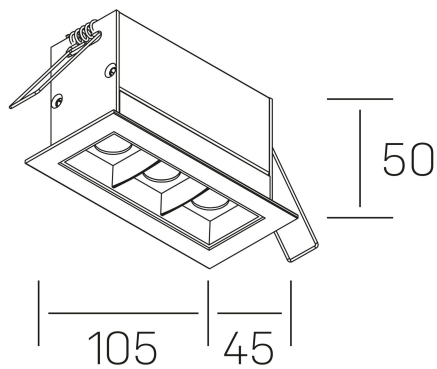

nses
K51300.03.RF.BK-BK.30.ST.9.40.DA

DETALLES GENERALES

INSTALACIÓN	Recessed with Frame
COLOR EXT-INT	Negro
DIRECCIÓN DE LA LUZ	Fijo
ÁNGULO DEL HAZ DE LUZ	30°
INT-EXT ESTANQUEIDAD	IP20/23
MATERIAL	Aluminio
RESISTENCIA MECÁNICA	IK06
USO	Interior
GARANTÍA	5 años

DETALLES ELÉCTRICOS

FUENTE DE LUZ	LED
POTENCIA	6W
TEMPERATURA DE COLOR	4000K
FLUJO LUMÍNICO	560 Lm
EFICIENCIA LUMÍNICA	80 Lm/W
DIMABLE	DALI
DRIVER	Remoto
CLASE DE SEGURIDAD	II
ÍNDICE DE REPRODUCCIÓN CROMÁTICA	CRI>90
TENSIÓN	220-240 V
FREQUENCY	50-60 Hz
CORRIENTE	700 mA
VIDA UTIL	50.000h

DIMENSIONES GENERALES

DIMENSIÓN	105x45 mm
AGUJERO DE CORTE	96x37 mm
DIMENSIONES DE EMBALAJE	190 × 80 × 85 mm
PESO NETO	26

*Puede haber una reducción máx. del 15% en el dato de los acabados distintos al blanco.