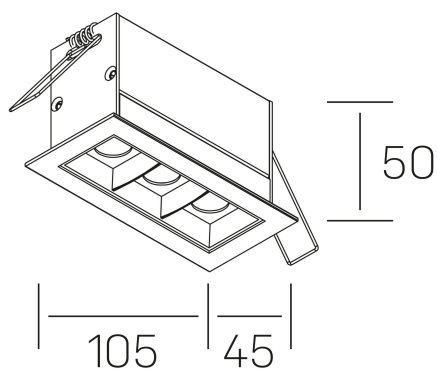

nses
K51300.03.RF.BK-BK.30.ST.9.40

DETALLES GENERALES

INSTALACIÓN	Recessed with Frame
COLOR EXT-INT	Negro
DIRECCIÓN DE LA LUZ	Fijo
ÁNGULO DEL HAZ DE LUZ	30°
INT-EXT ESTANQUEIDAD	IP20/23
MATERIAL	Aluminio
RESISTENCIA MECÁNICA	IK06
USO	Interior
GARANTÍA	5 años

DETALLES ELÉCTRICOS

FUENTE DE LUZ	LED
POTENCIA	6W
TEMPERATURA DE COLOR	4000K
FLUJO LUMÍNICO	560 Lm
EFICIENCIA LUMÍNICA	80 Lm/W
DIMABLE	Sin regulación
DRIVER	Remoto
CLASE DE SEGURIDAD	II
ÍNDICE DE REPRODUCCIÓN CROMÁTICA	CRI>90
TENSIÓN	220-240 V
FREQUENCY	50-60 Hz
CORRIENTE	700 mA
VIDA UTIL	50.000h

DIMENSIONES GENERALES

DIMENSIÓN	105x45 mm
AGUJERO DE CORTE	96x37 mm
DIMENSIONES DE EMBALAJE	190 × 80 × 85 mm
PESO NETO	26

*Puede haber una reducción máx. del 15% en el dato de los acabados distintos al blanco.