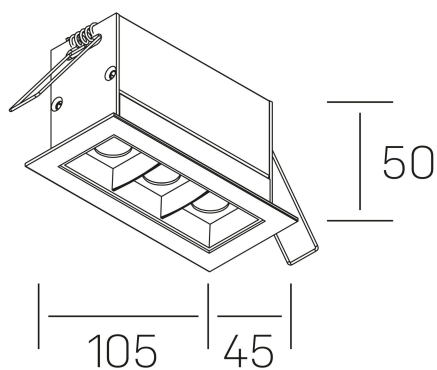

## DETALLES GENERALES

INSTALACIÓN	Recessed with Frame
COLOR EXT-INT	Negro
DIRECCIÓN DE LA LUZ	Fijo
ÁNGULO DEL HAZ DE LUZ	30°
INT-EXT ESTANQUEIDAD	IP20/23
MATERIAL	Aluminio
RESISTENCIA MECÁNICA	IK06
USO	Interior
GARANTÍA	5 años

## DIMENSIONES GENERALES

DIMENSIÓN	105x45 mm
AGUJERO DE CORTE	96x37 mm
DIMENSIONES DE EMBALAJE	190 × 80 × 85 mm
PESO NETO	26

\*Puede haber una reducción máx. del 15% en el dato de los acabados distintos al blanco.