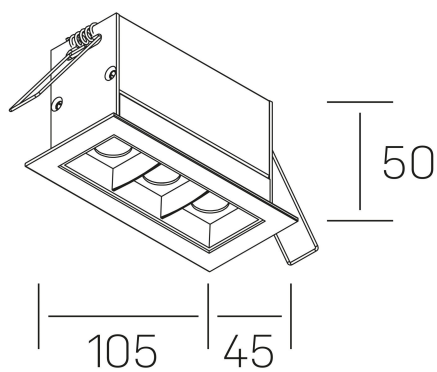

nses
K51300.03.RF.BK-BK.30.ST.9.30.DA

DETALLES GENERALES

INSTALACIÓN	Recessed with Frame
COLOR EXT-INT	Negro
DIRECCIÓN DE LA LUZ	Fijo
ÁNGULO DEL HAZ DE LUZ	30º
INT-EXT ESTANQUEIDAD	IP20/23
MATERIAL	Aluminio
RESISTENCIA MECÁNICA	IK06
USO	Interior
GARANTÍA	5 años

DETALLES ELÉCTRICOS

FUENTE DE LUZ	LED
POTENCIA	6W
TEMPERATURA DE COLOR	3000K
FLUJO LUMÍNICO	520 Lm
EFICIENCIA LUMÍNICA	74 Lm/W
DIMABLE	DALI
DRIVER	Remoto
CLASE DE SEGURIDAD	II
ÍNDICE DE REPRODUCCIÓN CROMÁTICA	CRI>90
TENSIÓN	220-240 V
CORRIENTE	700 mA
VIDA UTIL	50.000h

DIMENSIONES GENERALES

DIMENSIÓN	.03 (105x45mm)
AGUJERO DE CORTE	96x37 mm
DIMENSIONES DE EMBALAJE	190 × 80 × 85 mm
PESO NETO	26

*Puede haber una reducción máx. del 15% en el dato de los acabados distintos al blanco.