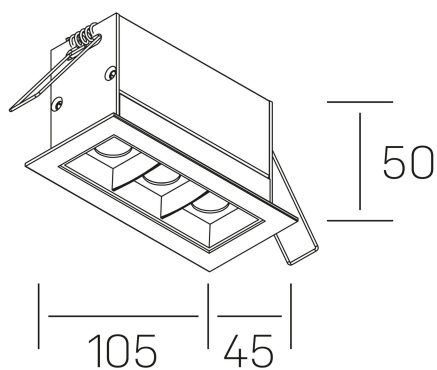

nses
K51300.03.RF.BK-BK.30.ST.9.30

DETALLES GENERALES

INSTALACIÓN	Recessed with Frame
COLOR EXT-INT	Negro
DIRECCIÓN DE LA LUZ	Fijo
ÁNGULO DEL HAZ DE LUZ	30°
INT-EXT ESTANQUEIDAD	IP20/23
MATERIAL	Aluminio
RESISTENCIA MECÁNICA	IK06
USO	Interior
GARANTÍA	3 años

DETALLES ELÉCTRICOS

FUENTE DE LUZ	LED
POTENCIA	6W
TEMPERATURA DE COLOR	3000K
FLUJO LUMÍNICO	520 Lm
EFICIENCIA LUMÍNICA	74 Lm/W
DIMABLE	Sin regulación
DRIVER	Remoto
CLASE DE SEGURIDAD	II
ÍNDICE DE REPRODUCCIÓN CROMÁTICA	CRI>90
TENSIÓN	220-240 V
FREQUENCY	50-60 Hz
CORRIENTE	700 mA
VIDA UTIL	35.000h

DIMENSIONES GENERALES

DIMENSIÓN	105x45 mm
AGUJERO DE CORTE	96x37 mm
DIMENSIONES DE EMBALAJE	190 × 80 × 85 mm
PESO NETO	26

*Puede haber una reducción máx. del 15% en el dato de los acabados distintos al blanco.