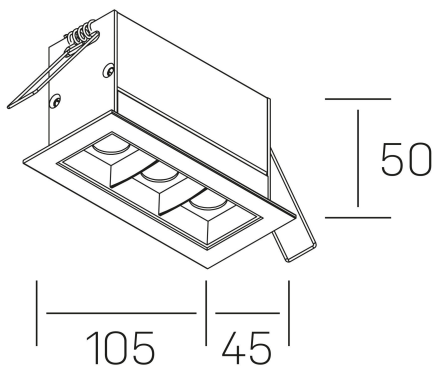

#### DETALLES GENERALES

INSTALACIÓN	Recessed with Frame
COLOR EXT-INT	Negro
DIRECCIÓN DE LA LUZ	Fijo
ÁNGULO DEL HAZ DE LUZ	30°
INT-EXT ESTANQUEIDAD	IP20/23
MATERIAL	Aluminio
RESISTENCIA MECÁNICA	IK06
USO	Interior
GARANTÍA	3 años

#### DIMENSIONES GENERALES

DIMENSIÓN	105x45 mm
AGUJERO DE CORTE	96x37 mm
DIMENSIONES DE EMBALAJE	190 × 80 × 85 mm
PESO NETO	26

\*Puede haber una reducción máx. del 15% en el dato de los acabados distintos al blanco.