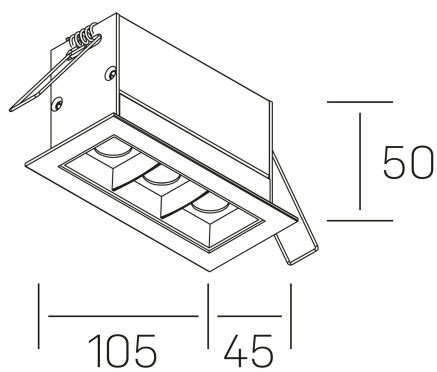

nses
K51300.03.RF.BK-BK.30.ST.9.27.PU

DETALLES GENERALES

INSTALACIÓN	Recessed with Frame
COLOR EXT-INT	Negro
DIRECCIÓN DE LA LUZ	Fijo
ÁNGULO DEL HAZ DE LUZ	30°
INT-EXT ESTANQUEIDAD	IP20/23
MATERIAL	Aluminio
RESISTENCIA MECÁNICA	IK06
USO	Interior
GARANTÍA	5 años

DETALLES ELÉCTRICOS

FUENTE DE LUZ	LED
POTENCIA	6W
TEMPERATURA DE COLOR	2700K
FLUJO LUMÍNICO	480 Lm
EFICIENCIA LUMÍNICA	69 Lm/W
DIMABLE	PUSH
DRIVER	Remoto
CLASE DE SEGURIDAD	II
ÍNDICE DE REPRODUCCIÓN CROMÁTICA	CRI>90
TENSIÓN	220-240 V
FREQUENCY	50-60 Hz
CORRIENTE	700 mA
VIDA UTIL	50.000h

DIMENSIONES GENERALES

DIMENSIÓN	105x45 mm
AGUJERO DE CORTE	96x37 mm
DIMENSIONES DE EMBALAJE	190 × 80 × 85 mm
PESO NETO	26

*Puede haber una reducción máx. del 15% en el dato de los acabados distintos al blanco.