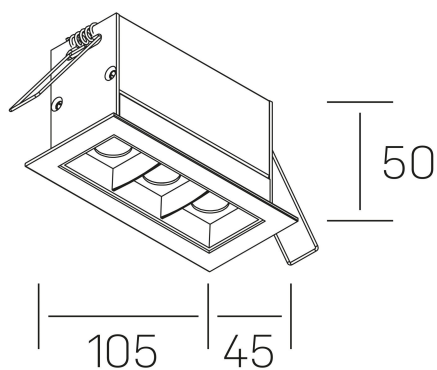

nses
K51300.03.RF.BK-BK.30.ST.9.27.DA

DETALLES GENERALES

INSTALACIÓN	Recessed with Frame
COLOR EXT-INT	Negro
DIRECCIÓN DE LA LUZ	Fijo
ÁNGULO DEL HAZ DE LUZ	30°
INT-EXT ESTANQUEIDAD	IP20/23
MATERIAL	Aluminio
RESISTENCIA MECÁNICA	IK06
USO	Interior
GARANTÍA	5 años

DETALLES ELÉCTRICOS

FUENTE DE LUZ	LED
POTENCIA	6W
TEMPERATURA DE COLOR	2700K
FLUJO LUMÍNICO	480 Lm
EFICIENCIA LUMÍNICA	69 Lm/W
DIMABLE	DALI
DRIVER	Remoto
CLASE DE SEGURIDAD	II
ÍNDICE DE REPRODUCCIÓN CROMÁTICA	CRI>90
TENSIÓN	220-240 V
FREQUENCY	50-60 Hz
CORRIENTE	700 mA
VIDA UTIL	50.000h

DIMENSIONES GENERALES

DIMENSIÓN	105x45 mm
AGUJERO DE CORTE	96x37 mm
DIMENSIONES DE EMBALAJE	190 × 80 × 85 mm
PESO NETO	26

*Puede haber una reducción máx. del 15% en el dato de los acabados distintos al blanco.