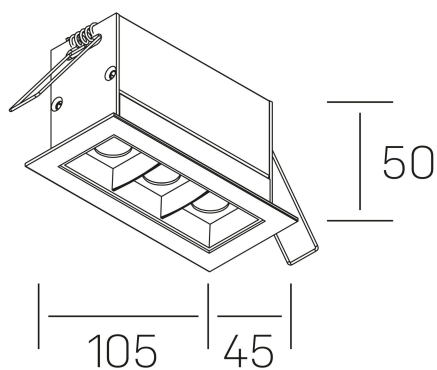

nses
K51300.03.RF.BK-BK.30.ST.9.27.DA

DETALLES GENERALES

INSTALACIÓN	Recessed with Frame
COLOR EXT-INT	Negro
DIRECCIÓN DE LA LUZ	Fijo
ÁNGULO DEL HAZ DE LUZ	30º
INT-EXT ESTANQUEIDAD	IP20/23
MATERIAL	Aluminio
RESISTENCIA MECÁNICA	IK06
USO	Interior
GARANTÍA	5 años

DETALLES ELÉCTRICOS

FUENTE DE LUZ	LED
POTENCIA	6W
TEMPERATURA DE COLOR	2700K
FLUJO LUMÍNICO	480 Lm
EFICIENCIA LUMÍNICA	69 Lm/W
DIMABLE	DALI
DRIVER	Remoto
CLASE DE SEGURIDAD	II
ÍNDICE DE REPRODUCCIÓN CROMÁTICA	CRI>90
TENSIÓN	220-240 V
CORRIENTE	700 mA
VIDA UTIL	50.000h

DIMENSIONES GENERALES

DIMENSIÓN	.03 (105x45mm)
AGUJERO DE CORTE	96x37 mm
DIMENSIONES DE EMBALAJE	190 × 80 × 85 mm
PESO NETO	26

*Puede haber una reducción máx. del 15% en el dato de los acabados distintos al blanco.