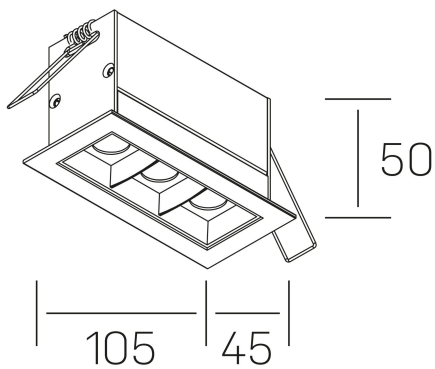

nses
K51300.03.RF.BK-BK.30.ST.9.27.DA

DETALLES GENERALES

INSTALACIÓN	Recessed with Frame
COLOR EXT-INT	Negro
DIRECCIÓN DE LA LUZ	Fijo
ÁNGULO DEL HAZ DE LUZ	30°
INT-EXT ESTANQUEIDAD	IP20/23
MATERIAL	Aluminio
RESISTENCIA MECÁNICA	IK06
USO	Interior
GARANTÍA	3 años

DETALLES ELÉCTRICOS

FUENTE DE LUZ	LED
POTENCIA	6W
TEMPERATURA DE COLOR	2700K
FLUJO LUMÍNICO	480 Lm
EFICIENCIA LUMÍNICA	69 Lm/W
DIMABLE	DALI
DRIVER	Remoto
CLASE DE SEGURIDAD	II
ÍNDICE DE REPRODUCCIÓN CROMÁTICA	CRI>90
TENSIÓN	220-240 V
FREQUENCY	50-60 Hz
CORRIENTE	700 mA
VIDA UTIL	35.000h

DIMENSIONES GENERALES

DIMENSIÓN	105x45 mm
AGUJERO DE CORTE	96x37 mm
DIMENSIONES DE EMBALAJE	190 × 80 × 85 mm
PESO NETO	26

*Puede haber una reducción máx. del 15% en el dato de los acabados distintos al blanco.