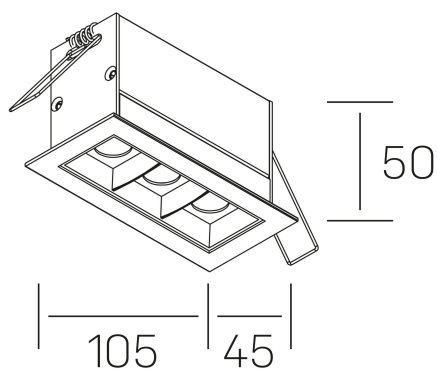

nses
K51300.03.RF.BK-BK.30.ST.9.27

DETALLES GENERALES

INSTALACIÓN	Recessed with Frame
COLOR EXT-INT	Negro
DIRECCIÓN DE LA LUZ	Fijo
ÁNGULO DEL HAZ DE LUZ	30°
INT-EXT ESTANQUEIDAD	IP20/23
MATERIAL	Aluminio
RESISTENCIA MECÁNICA	IK06
USO	Interior
GARANTÍA	5 años

DETALLES ELÉCTRICOS

FUENTE DE LUZ	LED
POTENCIA	6W
TEMPERATURA DE COLOR	2700K
FLUJO LUMÍNICO	480 Lm
EFICIENCIA LUMÍNICA	69 Lm/W
DIMABLE	Sin regulación
DRIVER	Remoto
CLASE DE SEGURIDAD	II
ÍNDICE DE REPRODUCCIÓN CROMÁTICA	CRI>90
TENSIÓN	220-240 V
FREQUENCY	50-60 Hz
CORRIENTE	700 mA
VIDA UTIL	50.000h

DIMENSIONES GENERALES

DIMENSIÓN	105x45 mm
AGUJERO DE CORTE	96x37 mm
DIMENSIONES DE EMBALAJE	190 × 80 × 85 mm
PESO NETO	26

*Puede haber una reducción máx. del 15% en el dato de los acabados distintos al blanco.