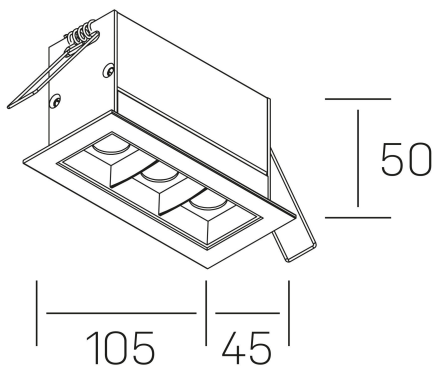

nses
K51300.03.RF.BK-BK.15.ST.9.40.PU

DETALLES GENERALES

INSTALACIÓN	Recessed with Frame
COLOR EXT-INT	Negro
DIRECCIÓN DE LA LUZ	Fijo
ÁNGULO DEL HAZ DE LUZ	15°
INT-EXT ESTANQUEIDAD	IP20/23
MATERIAL	Aluminio
RESISTENCIA MECÁNICA	IK06
USO	Interior
GARANTÍA	5 años

DETALLES ELÉCTRICOS

FUENTE DE LUZ	LED
POTENCIA	6W
TEMPERATURA DE COLOR	4000K
FLUJO LUMÍNICO	560 Lm
EFICIENCIA LUMÍNICA	80 Lm/W
DIMABLE	PUSH
DRIVER	Remoto
CLASE DE SEGURIDAD	II
ÍNDICE DE REPRODUCCIÓN CROMÁTICA	CRI>90
TENSIÓN	220-240 V
FREQUENCY	50-60 Hz
CORRIENTE	700 mA
VIDA UTIL	50.000h

DIMENSIONES GENERALES

DIMENSIÓN	105x45 mm
AGUJERO DE CORTE	96x37 mm
DIMENSIONES DE EMBALAJE	190 × 80 × 85 mm
PESO NETO	26

*Puede haber una reducción máx. del 15% en el dato de los acabados distintos al blanco.