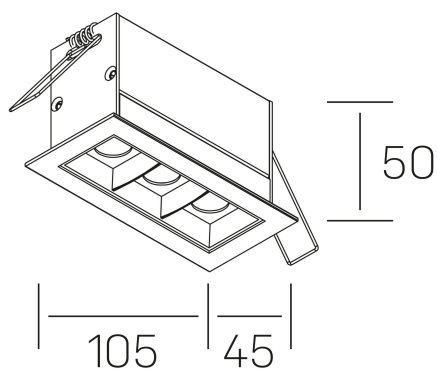

## DETALLES GENERALES

INSTALACIÓN	Recessed with Frame
COLOR EXT-INT	Negro
DIRECCIÓN DE LA LUZ	Fijo
ÁNGULO DEL HAZ DE LUZ	15°
INT-EXT ESTANQUEIDAD	IP20/23
MATERIAL	Aluminio
RESISTENCIA MECÁNICA	IK06
USO	Interior
GARANTÍA	3 años

## DIMENSIONES GENERALES

DIMENSIÓN	105x45 mm
AGUJERO DE CORTE	96x37 mm
DIMENSIONES DE EMBALAJE	190 × 80 × 85 mm
PESO NETO	26

\*Puede haber una reducción máx. del 15% en el dato de los acabados distintos al blanco.