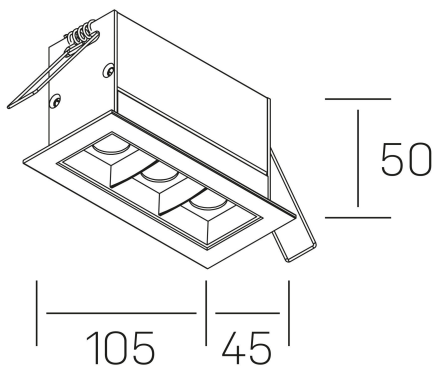

nses
K51300.03.RF.BK-BK.15.ST.9.40

DETALLES GENERALES

INSTALACIÓN	Recessed with Frame
COLOR EXT-INT	Negro
DIRECCIÓN DE LA LUZ	Fijo
ÁNGULO DEL HAZ DE LUZ	15°
INT-EXT ESTANQUEIDAD	IP20/23
MATERIAL	Aluminio
RESISTENCIA MECÁNICA	IK06
USO	Interior
GARANTÍA	5 años

DETALLES ELÉCTRICOS

FUENTE DE LUZ	LED
POTENCIA	6W
TEMPERATURA DE COLOR	4000K
FLUJO LUMÍNICO	560 Lm
EFICIENCIA LUMÍNICA	80 Lm/W
DIMABLE	Sin regulación
DRIVER	Remoto
CLASE DE SEGURIDAD	II
ÍNDICE DE REPRODUCCIÓN CROMÁTICA	CRI>90
TENSIÓN	220-240 V
FREQUENCY	50-60 Hz
CORRIENTE	700 mA
VIDA UTIL	50.000h

DIMENSIONES GENERALES

DIMENSIÓN	105x45 mm
AGUJERO DE CORTE	96x37 mm
DIMENSIONES DE EMBALAJE	190 × 80 × 85 mm
PESO NETO	26

*Puede haber una reducción máx. del 15% en el dato de los acabados distintos al blanco.