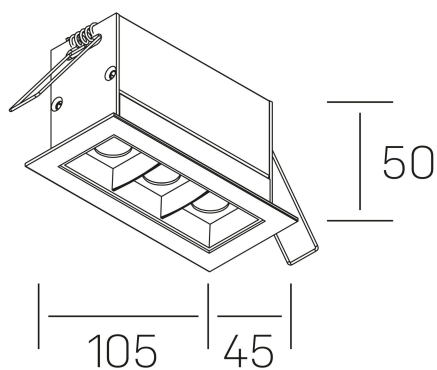

nses
K51300.03.RF.BK-BK.15.ST.9.30.PU

DETALLES GENERALES

INSTALACIÓN	Recessed with Frame
COLOR EXT-INT	Negro
DIRECCIÓN DE LA LUZ	Fijo
ÁNGULO DEL HAZ DE LUZ	15°
INT-EXT ESTANQUEIDAD	IP20/23
MATERIAL	Aluminio
RESISTENCIA MECÁNICA	IK06
USO	Interior
GARANTÍA	5 años

DETALLES ELÉCTRICOS

FUENTE DE LUZ	LED
POTENCIA	6W
TEMPERATURA DE COLOR	3000K
FLUJO LUMÍNICO	520 Lm
EFICIENCIA LUMÍNICA	74 Lm/W
DIMABLE	PUSH
DRIVER	Remoto
CLASE DE SEGURIDAD	II
ÍNDICE DE REPRODUCCIÓN CROMÁTICA	CRI>90
TENSIÓN	220-240 V
FREQUENCY	50-60 Hz
CORRIENTE	700 mA
VIDA UTIL	50.000h

DIMENSIONES GENERALES

DIMENSIÓN	105x45 mm
AGUJERO DE CORTE	96x37 mm
DIMENSIONES DE EMBALAJE	190 × 80 × 85 mm
PESO NETO	26

*Puede haber una reducción máx. del 15% en el dato de los acabados distintos al blanco.