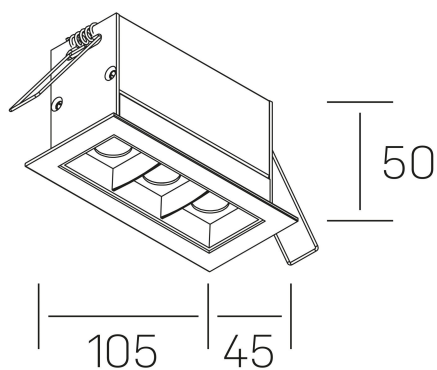

nses
K51300.03.RF.BK-BK.15.ST.9.30.PU

DETALLES GENERALES

INSTALACIÓN	Recessed with Frame
COLOR EXT-INT	Negro
DIRECCIÓN DE LA LUZ	Fijo
ÁNGULO DEL HAZ DE LUZ	15º
INT-EXT ESTANQUEIDAD	IP20/23
MATERIAL	Aluminio
RESISTENCIA MECÁNICA	IK06
USO	Interior
GARANTÍA	5 años

DETALLES ELÉCTRICOS

FUENTE DE LUZ	LED
POTENCIA	6W
TEMPERATURA DE COLOR	3000K
FLUJO LUMÍNICO	520 Lm
EFICIENCIA LUMÍNICA	74 Lm/W
DIMABLE	PUSH
DRIVER	Remoto
CLASE DE SEGURIDAD	II
ÍNDICE DE REPRODUCCIÓN CROMÁTICA	CRI>90
TENSIÓN	220-240 V
CORRIENTE	700 mA
VIDA UTIL	50.000h

DIMENSIONES GENERALES

DIMENSIÓN	.03 (105x45mm)
AGUJERO DE CORTE	96x37 mm
DIMENSIONES DE EMBALAJE	190 × 80 × 85 mm
PESO NETO	26

*Puede haber una reducción máx. del 15% en el dato de los acabados distintos al blanco.