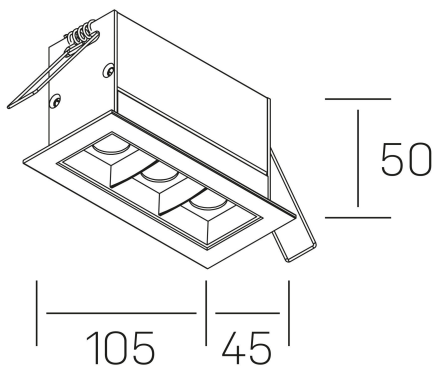

nses
K51300.03.RF.BK-BK.15.ST.9.30.DA

DETALLES GENERALES

INSTALACIÓN	Recessed with Frame
COLOR EXT-INT	Negro
DIRECCIÓN DE LA LUZ	Fijo
ÁNGULO DEL HAZ DE LUZ	15°
INT-EXT ESTANQUEIDAD	IP20/23
MATERIAL	Aluminio
RESISTENCIA MECÁNICA	IK06
USO	Interior
GARANTÍA	3 años

DETALLES ELÉCTRICOS

FUENTE DE LUZ	LED
POTENCIA	6W
TEMPERATURA DE COLOR	3000K
FLUJO LUMÍNICO	520 Lm
EFICIENCIA LUMÍNICA	74 Lm/W
DIMABLE	DALI
DRIVER	Remoto
CLASE DE SEGURIDAD	II
ÍNDICE DE REPRODUCCIÓN CROMÁTICA	CRI>90
TENSIÓN	220-240 V
FREQUENCY	50-60 Hz
CORRIENTE	700 mA
VIDA UTIL	35.000h

DIMENSIONES GENERALES

DIMENSIÓN	105x45 mm
AGUJERO DE CORTE	96x37 mm
DIMENSIONES DE EMBALAJE	190 × 80 × 85 mm
PESO NETO	26

*Puede haber una reducción máx. del 15% en el dato de los acabados distintos al blanco.