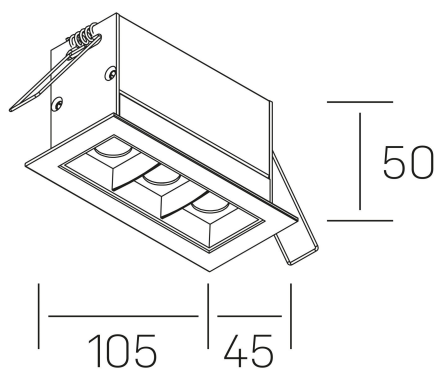

nses
K51300.03.RF.BK-BK.15.ST.9.30

DETALLES GENERALES

INSTALACIÓN	Recessed with Frame
COLOR EXT-INT	Negro
DIRECCIÓN DE LA LUZ	Fijo
ÁNGULO DEL HAZ DE LUZ	15°
INT-EXT ESTANQUEIDAD	IP20/23
MATERIAL	Aluminio
RESISTENCIA MECÁNICA	IK06
USO	Interior
GARANTÍA	3 años

DETALLES ELÉCTRICOS

FUENTE DE LUZ	LED
POTENCIA	6W
TEMPERATURA DE COLOR	3000K
FLUJO LUMÍNICO	520 Lm
EFICIENCIA LUMÍNICA	74 Lm/W
DIMABLE	Sin regulación
DRIVER	Remoto
CLASE DE SEGURIDAD	II
ÍNDICE DE REPRODUCCIÓN CROMÁTICA	CRI>90
TENSIÓN	220-240 V
FREQUENCY	50-60 Hz
CORRIENTE	700 mA
VIDA UTIL	35.000h

DIMENSIONES GENERALES

DIMENSIÓN	105x45 mm
AGUJERO DE CORTE	96x37 mm
DIMENSIONES DE EMBALAJE	190 × 80 × 85 mm
PESO NETO	26

*Puede haber una reducción máx. del 15% en el dato de los acabados distintos al blanco.