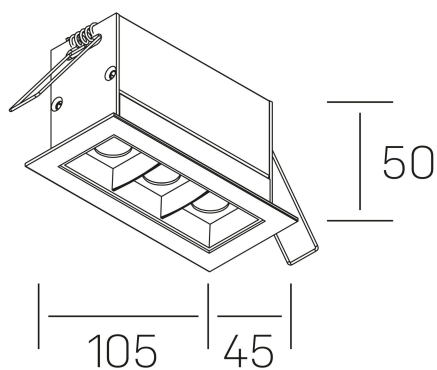

nses
K51300.03.RF.BK-BK.15.ST.9.30

DETALLES GENERALES

INSTALACIÓN	Recessed with Frame
COLOR EXT-INT	Negro
DIRECCIÓN DE LA LUZ	Fijo
ÁNGULO DEL HAZ DE LUZ	15º
INT-EXT ESTANQUEIDAD	IP20/23
MATERIAL	Aluminio
RESISTENCIA MECÁNICA	IK06
USO	Interior
GARANTÍA	5 años

DETALLES ELÉCTRICOS

FUENTE DE LUZ	LED
POTENCIA	6W
TEMPERATURA DE COLOR	3000K
FLUJO LUMÍNICO	520 Lm
EFICIENCIA LUMÍNICA	74 Lm/W
DIMABLE	Sin regulación
DRIVER	Remoto
CLASE DE SEGURIDAD	II
ÍNDICE DE REPRODUCCIÓN CROMÁTICA	CRI>90
TENSIÓN	220-240 V
CORRIENTE	700 mA
VIDA UTIL	50.000h

DIMENSIONES GENERALES

DIMENSIÓN	.03 (105x45mm)
AGUJERO DE CORTE	96x37 mm
DIMENSIONES DE EMBALAJE	190 × 80 × 85 mm
PESO NETO	26

*Puede haber una reducción máx. del 15% en el dato de los acabados distintos al blanco.