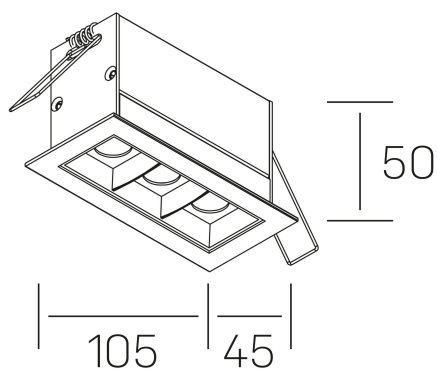

## DETALLES GENERALES

INSTALACIÓN	Recessed with Frame
COLOR EXT-INT	Negro
DIRECCIÓN DE LA LUZ	Fijo
ÁNGULO DEL HAZ DE LUZ	15°
INT-EXT ESTANQUEIDAD	IP20/23
MATERIAL	Aluminio
RESISTENCIA MECÁNICA	IK06
USO	Interior
GARANTÍA	5 años

## DIMENSIONES GENERALES

DIMENSIÓN	105x45 mm
AGUJERO DE CORTE	96x37 mm
DIMENSIONES DE EMBALAJE	190 × 80 × 85 mm
PESO NETO	26

\*Puede haber una reducción máx. del 15% en el dato de los acabados distintos al blanco.