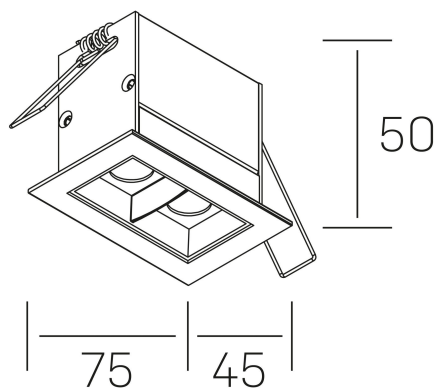

nses
K51300.02.RF.WH-BK.45.ST.9.40.DA

DETALLES GENERALES

INSTALACIÓN	Recessed with Frame
COLOR EXT-INT	Blanco-Negro
DIRECCIÓN DE LA LUZ	Fijo
ÁNGULO DEL HAZ DE LUZ	45°
INT-EXT ESTANQUEIDAD	IP20/23
MATERIAL	Aluminio
RESISTENCIA MECÁNICA	IK06
USO	Interior
GARANTÍA	5 años

DETALLES ELÉCTRICOS

FUENTE DE LUZ	LED
POTENCIA	4W
TEMPERATURA DE COLOR	4000K
FLUJO LUMÍNICO	355 Lm
EFICIENCIA LUMÍNICA	71 Lm/W
DIMABLE	DALI
DRIVER	Remoto
CLASE DE SEGURIDAD	II
ÍNDICE DE REPRODUCCIÓN CROMÁTICA	CRI>90
TENSIÓN	220-240 V
FREQUENCY	50-60 Hz
CORRIENTE	700 mA
VIDA UTIL	50.000h

DIMENSIONES GENERALES

DIMENSIÓN	75x45 mm
AGUJERO DE CORTE	68x37 mm
DIMENSIONES DE EMBALAJE	115 × 85 × 80 mm
PESO NETO	18

*Puede haber una reducción máx. del 15% en el dato de los acabados distintos al blanco.