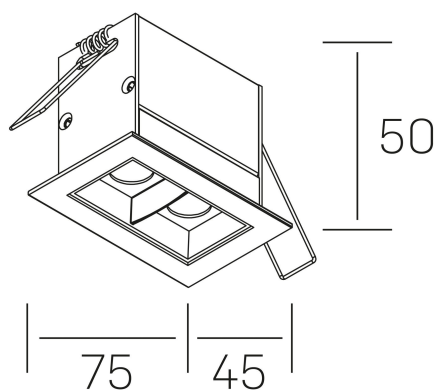

nses
K51300.02.RF.WH-BK.45.ST.9.40

DETALLES GENERALES

INSTALACIÓN	Recessed with Frame
COLOR EXT-INT	Blanco-Negro
DIRECCIÓN DE LA LUZ	Fijo
ÁNGULO DEL HAZ DE LUZ	45°
INT-EXT ESTANQUEIDAD	IP20/23
MATERIAL	Aluminio
RESISTENCIA MECÁNICA	IK06
USO	Interior
GARANTÍA	3 años

DETALLES ELÉCTRICOS

FUENTE DE LUZ	LED
POTENCIA	4W
TEMPERATURA DE COLOR	4000K
FLUJO LUMÍNICO	355 Lm
EFICIENCIA LUMÍNICA	71 Lm/W
DIMABLE	Sin regulación
DRIVER	Remoto
CLASE DE SEGURIDAD	II
ÍNDICE DE REPRODUCCIÓN CROMÁTICA	CRI>90
TENSIÓN	220-240 V
FREQUENCY	50-60 Hz
CORRIENTE	700 mA
VIDA UTIL	35.000h

DIMENSIONES GENERALES

DIMENSIÓN	75x45 mm
AGUJERO DE CORTE	68x37 mm
DIMENSIONES DE EMBALAJE	115 × 85 × 80 mm
PESO NETO	18

*Puede haber una reducción máx. del 15% en el dato de los acabados distintos al blanco.