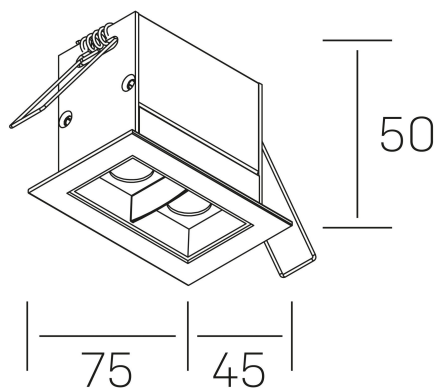

nses

K51300.02.RF.WH-BK.45.ST.9.30.PU

DETALLES GENERALES

INSTALACIÓN	Recessed with Frame
COLOR EXT-INT	Blanco-Negro
DIRECCIÓN DE LA LUZ	Fijo
ÁNGULO DEL HAZ DE LUZ	45°
INT-EXT ESTANQUEIDAD	IP20/23
MATERIAL	Aluminio
RESISTENCIA MECÁNICA	IK06
USO	Interior
GARANTÍA	5 años

DETALLES ELÉCTRICOS

FUENTE DE LUZ	LED
POTENCIA	4W
TEMPERATURA DE COLOR	3000K
FLUJO LUMÍNICO	345 Lm
EFICIENCIA LUMÍNICA	69 Lm/W
DIMABLE	PUSH
DRIVER	Remoto
CLASE DE SEGURIDAD	II
ÍNDICE DE REPRODUCCIÓN CROMÁTICA	CRI>90
TENSIÓN	220-240 V
FREQUENCY	50-60 Hz
CORRIENTE	700 mA
VIDA UTIL	50.000h

DIMENSIONES GENERALES

DIMENSIÓN	75x45 mm
AGUJERO DE CORTE	68x37 mm
DIMENSIONES DE EMBALAJE	115 × 85 × 80 mm
PESO NETO	18

*Puede haber una reducción máx. del 15% en el dato de los acabados distintos al blanco.