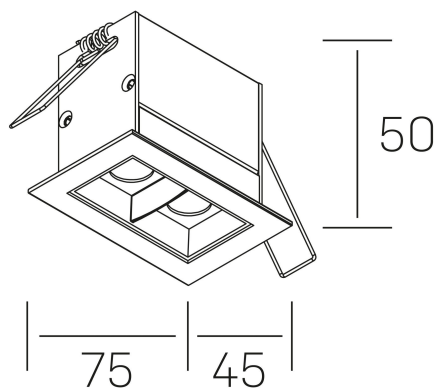

nses
K51300.02.RF.WH-BK.45.ST.9.30.DA

DETALLES GENERALES

INSTALACIÓN	Recessed with Frame
COLOR EXT-INT	Blanco-Negro
DIRECCIÓN DE LA LUZ	Fijo
ÁNGULO DEL HAZ DE LUZ	45°
INT-EXT ESTANQUEIDAD	IP20/23
MATERIAL	Aluminio
RESISTENCIA MECÁNICA	IK06
USO	Interior
GARANTÍA	5 años

DETALLES ELÉCTRICOS

FUENTE DE LUZ	LED
POTENCIA	4W
TEMPERATURA DE COLOR	3000K
FLUJO LUMÍNICO	345 Lm
EFICIENCIA LUMÍNICA	69 Lm/W
DIMABLE	DALI
DRIVER	Remoto
CLASE DE SEGURIDAD	II
ÍNDICE DE REPRODUCCIÓN CROMÁTICA	CRI>90
TENSIÓN	220-240 V
FREQUENCY	50-60 Hz
CORRIENTE	700 mA
VIDA UTIL	50.000h

DIMENSIONES GENERALES

DIMENSIÓN	75x45 mm
AGUJERO DE CORTE	68x37 mm
DIMENSIONES DE EMBALAJE	115 × 85 × 80 mm
PESO NETO	18

*Puede haber una reducción máx. del 15% en el dato de los acabados distintos al blanco.