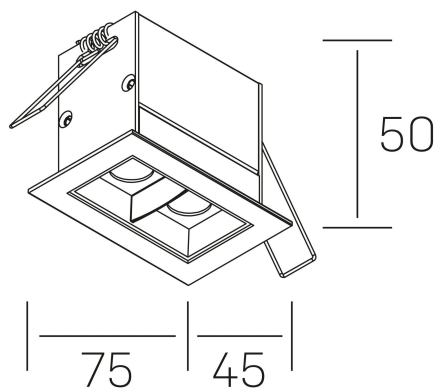

## DETALLES GENERALES

INSTALACIÓN	Recessed with Frame
COLOR EXT-INT	Blanco-Negro
DIRECCIÓN DE LA LUZ	Fijo
ÁNGULO DEL HAZ DE LUZ	45º
INT-EXT ESTANQUEIDAD	IP20/23
MATERIAL	Aluminio
RESISTENCIA MECÁNICA	IK06
USO	Interior
GARANTÍA	5 años

## DIMENSIONES GENERALES

DIMENSIÓN	.02 (75x45mm)
AGUJERO DE CORTE	68x37 mm
DIMENSIONES DE EMBALAJE	115 × 85 × 80 mm
PESO NETO	18

\*Puede haber una reducción máx. del 15% en el dato de los acabados distintos al blanco.