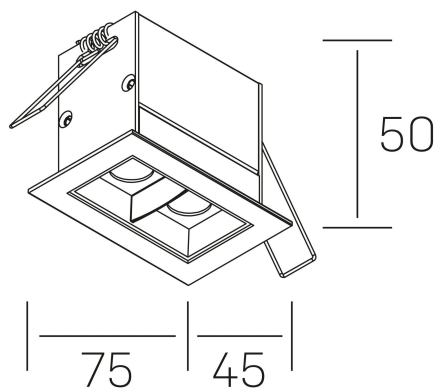

nses
K51300.02.RF.WH-BK.45.ST.9.27.DA

DETALLES GENERALES

INSTALACIÓN	Recessed with Frame
COLOR EXT-INT	Blanco-Negro
DIRECCIÓN DE LA LUZ	Fijo
ÁNGULO DEL HAZ DE LUZ	45°
INT-EXT ESTANQUEIDAD	IP20/23
MATERIAL	Aluminio
RESISTENCIA MECÁNICA	IK06
USO	Interior
GARANTÍA	5 años

DETALLES ELÉCTRICOS

FUENTE DE LUZ	LED
POTENCIA	4W
TEMPERATURA DE COLOR	2700K
FLUJO LUMÍNICO	335 Lm
EFICIENCIA LUMÍNICA	67 Lm/W
DIMABLE	DALI
DRIVER	Remoto
CLASE DE SEGURIDAD	II
ÍNDICE DE REPRODUCCIÓN CROMÁTICA	CRI>90
TENSIÓN	220-240 V
FREQUENCY	50-60 Hz
CORRIENTE	700 mA
VIDA UTIL	50.000h

DIMENSIONES GENERALES

DIMENSIÓN	75x45 mm
AGUJERO DE CORTE	68x37 mm
DIMENSIONES DE EMBALAJE	115 × 85 × 80 mm
PESO NETO	18

*Puede haber una reducción máx. del 15% en el dato de los acabados distintos al blanco.