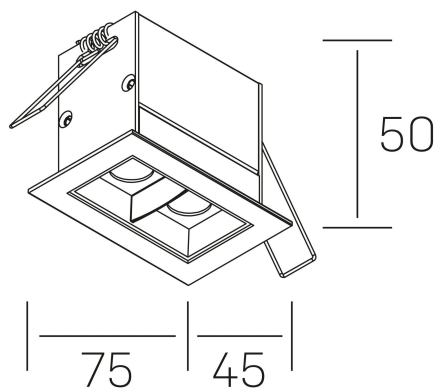

nses
K51300.02.RF.WH-BK.45.ST.9.27

DETALLES GENERALES

INSTALACIÓN	Recessed with Frame
COLOR EXT-INT	Blanco-Negro
DIRECCIÓN DE LA LUZ	Fijo
ÁNGULO DEL HAZ DE LUZ	45º
INT-EXT ESTANQUEIDAD	IP20/23
MATERIAL	Aluminio
RESISTENCIA MECÁNICA	IK06
USO	Interior
GARANTÍA	5 años

DETALLES ELÉCTRICOS

FUENTE DE LUZ	LED
POTENCIA	4W
TEMPERATURA DE COLOR	2700K
FLUJO LUMÍNICO	335 Lm
EFICIENCIA LUMÍNICA	67 Lm/W
DIMABLE	Sin regulación
DRIVER	Remoto
CLASE DE SEGURIDAD	II
ÍNDICE DE REPRODUCCIÓN CROMÁTICA	CRI>90
TENSIÓN	220-240 V
CORRIENTE	700 mA
VIDA UTIL	50.000h

DIMENSIONES GENERALES

DIMENSIÓN	.02 (75x45mm)
AGUJERO DE CORTE	68x37 mm
DIMENSIONES DE EMBALAJE	115 × 85 × 80 mm
PESO NETO	18

*Puede haber una reducción máx. del 15% en el dato de los acabados distintos al blanco.