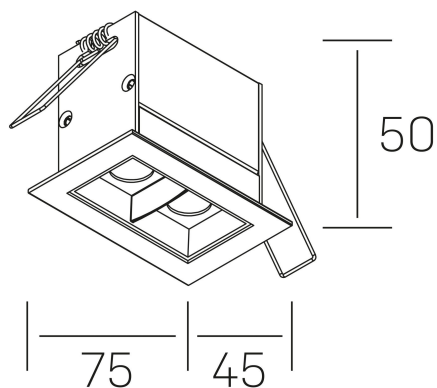

nses

K51300.02.RF.WH-BK.30.ST.9.40.PU

DETALLES GENERALES

INSTALACIÓN	Recessed with Frame
COLOR EXT-INT	Blanco-Negro
DIRECCIÓN DE LA LUZ	Fijo
ÁNGULO DEL HAZ DE LUZ	30°
INT-EXT ESTANQUEIDAD	IP20/23
MATERIAL	Aluminio
RESISTENCIA MECÁNICA	IK06
USO	Interior
GARANTÍA	5 años

DETALLES ELÉCTRICOS

FUENTE DE LUZ	LED
POTENCIA	4W
TEMPERATURA DE COLOR	4000K
FLUJO LUMÍNICO	355 Lm
EFICIENCIA LUMÍNICA	71 Lm/W
DIMABLE	PUSH
DRIVER	Remoto
CLASE DE SEGURIDAD	II
ÍNDICE DE REPRODUCCIÓN CROMÁTICA	CRI>90
TENSIÓN	220-240 V
FREQUENCY	50-60 Hz
CORRIENTE	700 mA
VIDA UTIL	50.000h

DIMENSIONES GENERALES

DIMENSIÓN	75x45 mm
AGUJERO DE CORTE	68x37 mm
DIMENSIONES DE EMBALAJE	115 × 85 × 80 mm
PESO NETO	18

*Puede haber una reducción máx. del 15% en el dato de los acabados distintos al blanco.