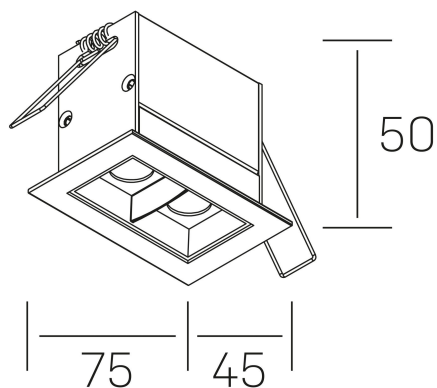

nses

K51300.02.RF.WH-BK.30.ST.9.40.PU

DETALLES GENERALES

INSTALACIÓN	Recessed with Frame
COLOR EXT-INT	Blanco-Negro
DIRECCIÓN DE LA LUZ	Fijo
ÁNGULO DEL HAZ DE LUZ	30º
INT-EXT ESTANQUEIDAD	IP20/23
MATERIAL	Aluminio
RESISTENCIA MECÁNICA	IK06
USO	Interior
GARANTÍA	5 años

DETALLES ELÉCTRICOS

FUENTE DE LUZ	LED
POTENCIA	4W
TEMPERATURA DE COLOR	4000K
FLUJO LUMÍNICO	355 Lm
EFICIENCIA LUMÍNICA	71 Lm/W
DIMABLE	PUSH
DRIVER	Remoto
CLASE DE SEGURIDAD	II
ÍNDICE DE REPRODUCCIÓN CROMÁTICA	CRI>90
TENSIÓN	220-240 V
CORRIENTE	700 mA
VIDA UTIL	50.000h

DIMENSIONES GENERALES

DIMENSIÓN	.02 (75x45mm)
AGUJERO DE CORTE	68x37 mm
DIMENSIONES DE EMBALAJE	115 × 85 × 80 mm
PESO NETO	18

*Puede haber una reducción máx. del 15% en el dato de los acabados distintos al blanco.