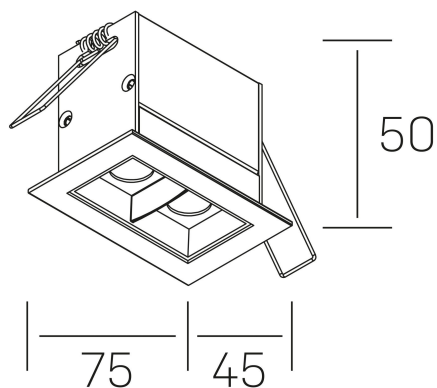

nses

K51300.02.RF.WH-BK.30.ST.9.40.PU

DETALLES GENERALES

INSTALACIÓN	Recessed with Frame
COLOR EXT-INT	Blanco-Negro
DIRECCIÓN DE LA LUZ	Fijo
ÁNGULO DEL HAZ DE LUZ	30°
INT-EXT ESTANQUEIDAD	IP20/23
MATERIAL	Aluminio
RESISTENCIA MECÁNICA	IK06
USO	Interior
GARANTÍA	3 años

DETALLES ELÉCTRICOS

FUENTE DE LUZ	LED
POTENCIA	4W
TEMPERATURA DE COLOR	4000K
FLUJO LUMÍNICO	355 Lm
EFICIENCIA LUMÍNICA	71 Lm/W
DIMABLE	PUSH
DRIVER	Remoto
CLASE DE SEGURIDAD	II
ÍNDICE DE REPRODUCCIÓN CROMÁTICA	CRI>90
TENSIÓN	220-240 V
FREQUENCY	50-60 Hz
CORRIENTE	700 mA
VIDA UTIL	35.000h

DIMENSIONES GENERALES

DIMENSIÓN	75x45 mm
AGUJERO DE CORTE	68x37 mm
DIMENSIONES DE EMBALAJE	115 × 85 × 80 mm
PESO NETO	18

*Puede haber una reducción máx. del 15% en el dato de los acabados distintos al blanco.