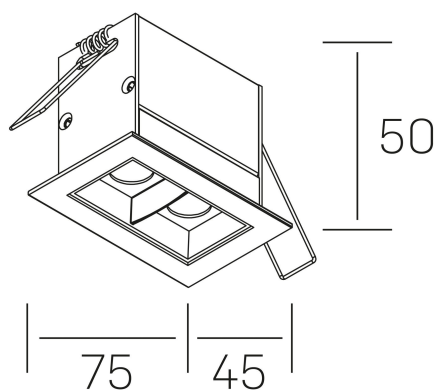

nses
K51300.02.RF.WH-BK.30.ST.9.40

DETALLES GENERALES

INSTALACIÓN	Recessed with Frame
COLOR EXT-INT	Blanco-Negro
DIRECCIÓN DE LA LUZ	Fijo
ÁNGULO DEL HAZ DE LUZ	30°
INT-EXT ESTANQUEIDAD	IP20/23
MATERIAL	Aluminio
RESISTENCIA MECÁNICA	IK06
USO	Interior
GARANTÍA	3 años

DETALLES ELÉCTRICOS

FUENTE DE LUZ	LED
POTENCIA	4W
TEMPERATURA DE COLOR	4000K
FLUJO LUMÍNICO	355 Lm
EFICIENCIA LUMÍNICA	71 Lm/W
DIMABLE	Sin regulación
DRIVER	Remoto
CLASE DE SEGURIDAD	II
ÍNDICE DE REPRODUCCIÓN CROMÁTICA	CRI>90
TENSIÓN	220-240 V
FREQUENCY	50-60 Hz
CORRIENTE	700 mA
VIDA UTIL	35.000h

DIMENSIONES GENERALES

DIMENSIÓN	75x45 mm
AGUJERO DE CORTE	68x37 mm
DIMENSIONES DE EMBALAJE	115 × 85 × 80 mm
PESO NETO	18

*Puede haber una reducción máx. del 15% en el dato de los acabados distintos al blanco.