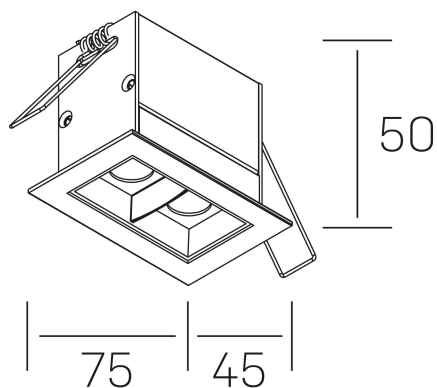

nses

K51300.02.RF.WH-BK.30.ST.9.30.PU

DETALLES GENERALES

INSTALACIÓN	Recessed with Frame
COLOR EXT-INT	Blanco-Negro
DIRECCIÓN DE LA LUZ	Fijo
ÁNGULO DEL HAZ DE LUZ	30°
INT-EXT ESTANQUEIDAD	IP20/23
MATERIAL	Aluminio
RESISTENCIA MECÁNICA	IK06
USO	Interior
GARANTÍA	5 años

DETALLES ELÉCTRICOS

FUENTE DE LUZ	LED
POTENCIA	4W
TEMPERATURA DE COLOR	3000K
FLUJO LUMÍNICO	345 Lm
EFICIENCIA LUMÍNICA	69 Lm/W
DIMABLE	PUSH
DRIVER	Remoto
CLASE DE SEGURIDAD	II
ÍNDICE DE REPRODUCCIÓN CROMÁTICA	CRI>90
TENSIÓN	220-240 V
FREQUENCY	50-60 Hz
CORRIENTE	700 mA
VIDA UTIL	50.000h

DIMENSIONES GENERALES

DIMENSIÓN	75x45 mm
AGUJERO DE CORTE	68x37 mm
DIMENSIONES DE EMBALAJE	115 × 85 × 80 mm
PESO NETO	18

*Puede haber una reducción máx. del 15% en el dato de los acabados distintos al blanco.