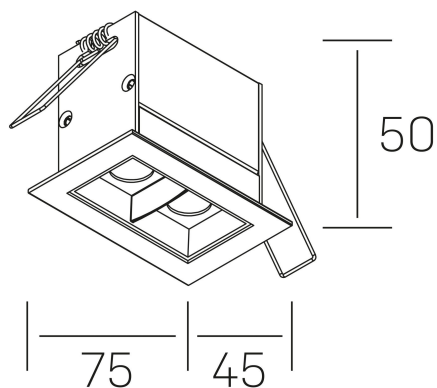

nses

K51300.02.RF.WH-BK.30.ST.9.30.PU

DETALLES GENERALES

INSTALACIÓN	Recessed with Frame
COLOR EXT-INT	Blanco-Negro
DIRECCIÓN DE LA LUZ	Fijo
ÁNGULO DEL HAZ DE LUZ	30°
INT-EXT ESTANQUEIDAD	IP20/23
MATERIAL	Aluminio
RESISTENCIA MECÁNICA	IK06
USO	Interior
GARANTÍA	3 años

DETALLES ELÉCTRICOS

FUENTE DE LUZ	LED
POTENCIA	4W
TEMPERATURA DE COLOR	3000K
FLUJO LUMÍNICO	345 Lm
EFICIENCIA LUMÍNICA	69 Lm/W
DIMABLE	PUSH
DRIVER	Remoto
CLASE DE SEGURIDAD	II
ÍNDICE DE REPRODUCCIÓN CROMÁTICA	CRI>90
TENSIÓN	220-240 V
FREQUENCY	50-60 Hz
CORRIENTE	700 mA
VIDA UTIL	35.000h

DIMENSIONES GENERALES

DIMENSIÓN	75x45 mm
AGUJERO DE CORTE	68x37 mm
DIMENSIONES DE EMBALAJE	115 × 85 × 80 mm
PESO NETO	18

*Puede haber una reducción máx. del 15% en el dato de los acabados distintos al blanco.