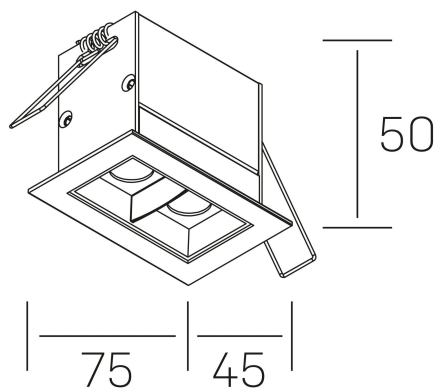

nses
K51300.02.RF.WH-BK.30.ST.9.30

DETALLES GENERALES

INSTALACIÓN	Recessed with Frame
COLOR EXT-INT	Blanco-Negro
DIRECCIÓN DE LA LUZ	Fijo
ÁNGULO DEL HAZ DE LUZ	30º
INT-EXT ESTANQUEIDAD	IP20/23
MATERIAL	Aluminio
RESISTENCIA MECÁNICA	IK06
USO	Interior
GARANTÍA	5 años

DETALLES ELÉCTRICOS

FUENTE DE LUZ	LED
POTENCIA	4W
TEMPERATURA DE COLOR	3000K
FLUJO LUMÍNICO	345 Lm
EFICIENCIA LUMÍNICA	69 Lm/W
DIMABLE	Sin regulación
DRIVER	Remoto
CLASE DE SEGURIDAD	II
ÍNDICE DE REPRODUCCIÓN CROMÁTICA	CRI>90
TENSIÓN	220-240 V
CORRIENTE	700 mA
VIDA UTIL	50.000h

DIMENSIONES GENERALES

DIMENSIÓN	.02 (75x45mm)
AGUJERO DE CORTE	68x37 mm
DIMENSIONES DE EMBALAJE	115 × 85 × 80 mm
PESO NETO	18

*Puede haber una reducción máx. del 15% en el dato de los acabados distintos al blanco.