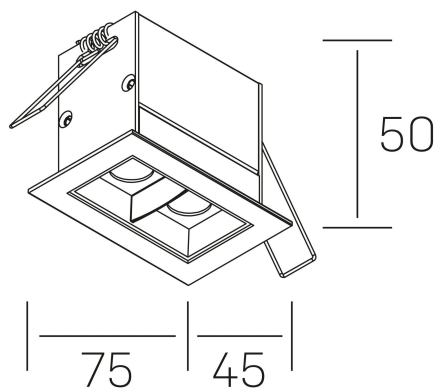

nses
K51300.02.RF.WH-BK.30.ST.9.27.DA

DETALLES GENERALES

INSTALACIÓN	Recessed with Frame
COLOR EXT-INT	Blanco-Negro
DIRECCIÓN DE LA LUZ	Fijo
ÁNGULO DEL HAZ DE LUZ	30°
INT-EXT ESTANQUEIDAD	IP20/23
MATERIAL	Aluminio
RESISTENCIA MECÁNICA	IK06
USO	Interior
GARANTÍA	3 años

DETALLES ELÉCTRICOS

FUENTE DE LUZ	LED
POTENCIA	4W
TEMPERATURA DE COLOR	2700K
FLUJO LUMÍNICO	335 Lm
EFICIENCIA LUMÍNICA	67 Lm/W
DIMABLE	DALI
DRIVER	Remoto
CLASE DE SEGURIDAD	II
ÍNDICE DE REPRODUCCIÓN CROMÁTICA	CRI>90
TENSIÓN	220-240 V
FREQUENCY	50-60 Hz
CORRIENTE	700 mA
VIDA UTIL	35.000h

DIMENSIONES GENERALES

DIMENSIÓN	75x45 mm
AGUJERO DE CORTE	68x37 mm
DIMENSIONES DE EMBALAJE	115 × 85 × 80 mm
PESO NETO	18

*Puede haber una reducción máx. del 15% en el dato de los acabados distintos al blanco.