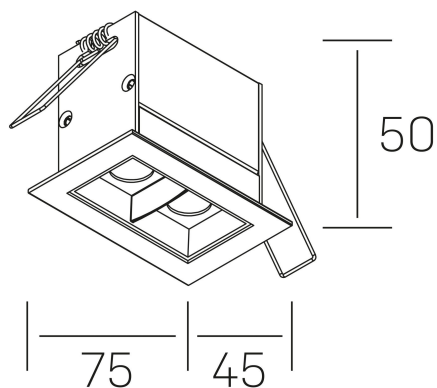

nses

K51300.02.RF.WH-BK.15.ST.9.40.PU

DETALLES GENERALES

INSTALACIÓN	Recessed with Frame
COLOR EXT-INT	Blanco-Negro
DIRECCIÓN DE LA LUZ	Fijo
ÁNGULO DEL HAZ DE LUZ	15°
INT-EXT ESTANQUEIDAD	IP20/23
MATERIAL	Aluminio
RESISTENCIA MECÁNICA	IK06
USO	Interior
GARANTÍA	5 años

DETALLES ELÉCTRICOS

FUENTE DE LUZ	LED
POTENCIA	4W
TEMPERATURA DE COLOR	4000K
FLUJO LUMÍNICO	355 Lm
EFICIENCIA LUMÍNICA	71 Lm/W
DIMABLE	PUSH
DRIVER	Remoto
CLASE DE SEGURIDAD	II
ÍNDICE DE REPRODUCCIÓN CROMÁTICA	CRI>90
TENSIÓN	220-240 V
FREQUENCY	50-60 Hz
CORRIENTE	700 mA
VIDA UTIL	50.000h

DIMENSIONES GENERALES

DIMENSIÓN	75x45 mm
AGUJERO DE CORTE	68x37 mm
DIMENSIONES DE EMBALAJE	115 × 85 × 80 mm
PESO NETO	18

*Puede haber una reducción máx. del 15% en el dato de los acabados distintos al blanco.