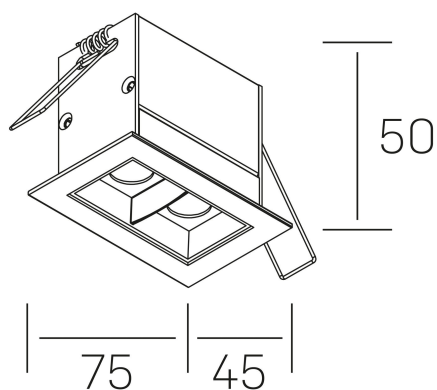

nses
K51300.02.RF.WH-BK.15.ST.9.40

DETALLES GENERALES

INSTALACIÓN	Recessed with Frame
COLOR EXT-INT	Blanco-Negro
DIRECCIÓN DE LA LUZ	Fijo
ÁNGULO DEL HAZ DE LUZ	15°
INT-EXT ESTANQUEIDAD	IP20/23
MATERIAL	Aluminio
RESISTENCIA MECÁNICA	IK06
USO	Interior
GARANTÍA	3 años

DETALLES ELÉCTRICOS

FUENTE DE LUZ	LED
POTENCIA	4W
TEMPERATURA DE COLOR	4000K
FLUJO LUMÍNICO	355 Lm
EFICIENCIA LUMÍNICA	71 Lm/W
DIMABLE	Sin regulación
DRIVER	Remoto
CLASE DE SEGURIDAD	II
ÍNDICE DE REPRODUCCIÓN CROMÁTICA	CRI>90
TENSIÓN	220-240 V
FREQUENCY	50-60 Hz
CORRIENTE	700 mA
VIDA UTIL	35.000h

DIMENSIONES GENERALES

DIMENSIÓN	75x45 mm
AGUJERO DE CORTE	68x37 mm
DIMENSIONES DE EMBALAJE	115 × 85 × 80 mm
PESO NETO	18

*Puede haber una reducción máx. del 15% en el dato de los acabados distintos al blanco.