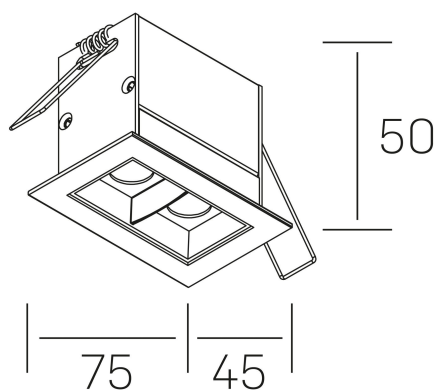

#### DETALLES GENERALES

INSTALACIÓN	Recessed with Frame
COLOR EXT-INT	Blanco-Negro
DIRECCIÓN DE LA LUZ	Fijo
ÁNGULO DEL HAZ DE LUZ	15°
INT-EXT ESTANQUEIDAD	IP20/23
MATERIAL	Aluminio
RESISTENCIA MECÁNICA	IK06
USO	Interior
GARANTÍA	3 años

#### DIMENSIONES GENERALES

DIMENSIÓN	75x45 mm
AGUJERO DE CORTE	68x37 mm
DIMENSIONES DE EMBALAJE	115 × 85 × 80 mm
PESO NETO	18

\*Puede haber una reducción máx. del 15% en el dato de los acabados distintos al blanco.