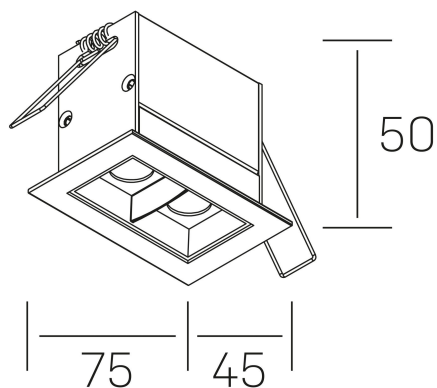

DETALLES GENERALES

INSTALACIÓN	Recessed with Frame
COLOR EXT-INT	Blanco-Negro
DIRECCIÓN DE LA LUZ	Fijo
ÁNGULO DEL HAZ DE LUZ	15°
INT-EXT ESTANQUEIDAD	IP20/23
MATERIAL	Aluminio
RESISTENCIA MECÁNICA	IK06
USO	Interior
GARANTÍA	3 años

DETALLES ELÉCTRICOS

FUENTE DE LUZ	LED
POTENCIA	4W
TEMPERATURA DE COLOR	2700K
FLUJO LUMÍNICO	335 Lm
EFICIENCIA LUMÍNICA	67 Lm/W
DIMABLE	PUSH
DRIVER	Remoto
CLASE DE SEGURIDAD	II
ÍNDICE DE REPRODUCCIÓN CROMÁTICA	CRI>90
TENSIÓN	220-240 V
FREQUENCY	50-60 Hz
CORRIENTE	700 mA
VIDA UTIL	35.000h

DIMENSIONES GENERALES

DIMENSIÓN	75x45 mm
AGUJERO DE CORTE	68x37 mm
DIMENSIONES DE EMBALAJE	115 × 85 × 80 mm
PESO NETO	18

*Puede haber una reducción máx. del 15% en el dato de los acabados distintos al blanco.