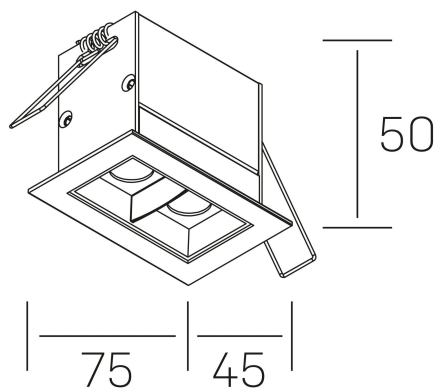

nses
K51300.02.RF.BK-BK.45.ST.9.40.PU

DETALLES GENERALES

INSTALACIÓN	Recessed with Frame
COLOR EXT-INT	Negro
DIRECCIÓN DE LA LUZ	Fijo
ÁNGULO DEL HAZ DE LUZ	45°
INT-EXT ESTANQUEIDAD	IP20/23
MATERIAL	Aluminio
RESISTENCIA MECÁNICA	IK06
USO	Interior
GARANTÍA	5 años

DETALLES ELÉCTRICOS

FUENTE DE LUZ	LED
POTENCIA	4W
TEMPERATURA DE COLOR	4000K
FLUJO LUMÍNICO	355 Lm
EFICIENCIA LUMÍNICA	71 Lm/W
DIMABLE	PUSH
DRIVER	Remoto
CLASE DE SEGURIDAD	II
ÍNDICE DE REPRODUCCIÓN CROMÁTICA	CRI>90
TENSIÓN	220-240 V
FREQUENCY	50-60 Hz
CORRIENTE	700 mA
VIDA UTIL	50.000h

DIMENSIONES GENERALES

DIMENSIÓN	75x45 mm
AGUJERO DE CORTE	68x37 mm
DIMENSIONES DE EMBALAJE	115 × 85 × 80 mm
PESO NETO	18

*Puede haber una reducción máx. del 15% en el dato de los acabados distintos al blanco.