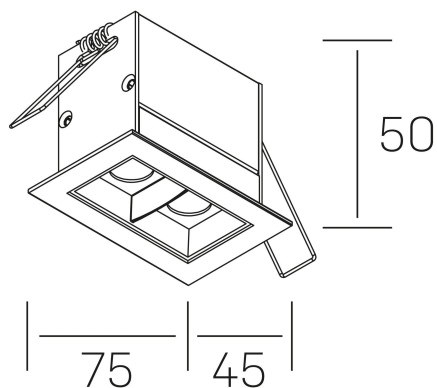

nses
K51300.02.RF.BK-BK.45.ST.9.40

DETALLES GENERALES

INSTALACIÓN	Recessed with Frame
COLOR EXT-INT	Negro
DIRECCIÓN DE LA LUZ	Fijo
ÁNGULO DEL HAZ DE LUZ	45º
INT-EXT ESTANQUEIDAD	IP20/23
MATERIAL	Aluminio
RESISTENCIA MECÁNICA	IK06
USO	Interior
GARANTÍA	5 años

DETALLES ELÉCTRICOS

FUENTE DE LUZ	LED
POTENCIA	4W
TEMPERATURA DE COLOR	4000K
FLUJO LUMÍNICO	355 Lm
EFICIENCIA LUMÍNICA	71 Lm/W
DIMABLE	Sin regulación
DRIVER	Remoto
CLASE DE SEGURIDAD	II
ÍNDICE DE REPRODUCCIÓN CROMÁTICA	CRI>90
TENSIÓN	220-240 V
CORRIENTE	700 mA
VIDA UTIL	50.000h

DIMENSIONES GENERALES

DIMENSIÓN	.02 (75x45mm)
AGUJERO DE CORTE	68x37 mm
DIMENSIONES DE EMBALAJE	115 × 85 × 80 mm
PESO NETO	18

*Puede haber una reducción máx. del 15% en el dato de los acabados distintos al blanco.