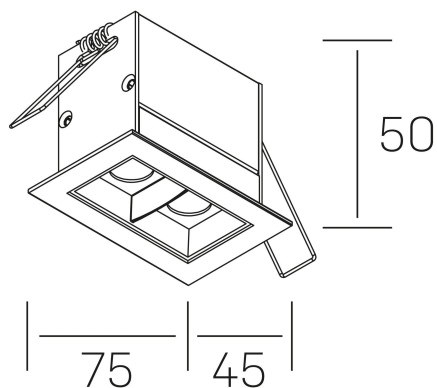

nses
K51300.02.RF.BK-BK.45.ST.9.30.PU

DETALLES GENERALES

INSTALACIÓN	Recessed with Frame
COLOR EXT-INT	Negro
DIRECCIÓN DE LA LUZ	Fijo
ÁNGULO DEL HAZ DE LUZ	45°
INT-EXT ESTANQUEIDAD	IP20/23
MATERIAL	Aluminio
RESISTENCIA MECÁNICA	IK06
USO	Interior
GARANTÍA	3 años

DETALLES ELÉCTRICOS

FUENTE DE LUZ	LED
POTENCIA	4W
TEMPERATURA DE COLOR	3000K
FLUJO LUMÍNICO	345 Lm
EFICIENCIA LUMÍNICA	69 Lm/W
DIMABLE	PUSH
DRIVER	Remoto
CLASE DE SEGURIDAD	II
ÍNDICE DE REPRODUCCIÓN CROMÁTICA	CRI>90
TENSIÓN	220-240 V
FREQUENCY	50-60 Hz
CORRIENTE	700 mA
VIDA UTIL	35.000h

DIMENSIONES GENERALES

DIMENSIÓN	75x45 mm
AGUJERO DE CORTE	68x37 mm
DIMENSIONES DE EMBALAJE	115 × 85 × 80 mm
PESO NETO	18

*Puede haber una reducción máx. del 15% en el dato de los acabados distintos al blanco.