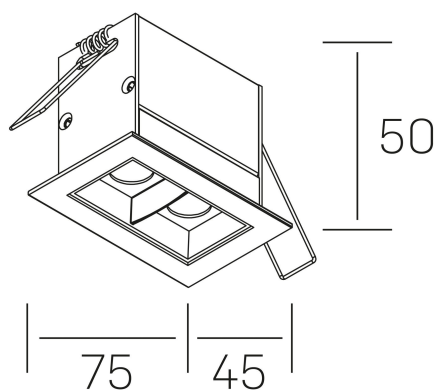

nses
K51300.02.RF.BK-BK.45.ST.9.30.D1

DETALLES GENERALES

INSTALACIÓN	Recessed with Frame
COLOR EXT-INT	Negro
DIRECCIÓN DE LA LUZ	Fijo
ÁNGULO DEL HAZ DE LUZ	45°
INT-EXT ESTANQUEIDAD	IP20/23
MATERIAL	Aluminio
RESISTENCIA MECÁNICA	IK06
USO	Interior
GARANTÍA	3 años

DETALLES ELÉCTRICOS

FUENTE DE LUZ	LED
POTENCIA	4W
TEMPERATURA DE COLOR	3000K
FLUJO LUMÍNICO	345 Lm
EFICIENCIA LUMÍNICA	69 Lm/W
DIMABLE	1.10v
DRIVER	Remoto
CLASE DE SEGURIDAD	II
ÍNDICE DE REPRODUCCIÓN CROMÁTICA	CRI>90
TENSIÓN	220-240 V
FREQUENCY	50-60 Hz
CORRIENTE	700 mA
VIDA UTIL	35.000h

DIMENSIONES GENERALES

DIMENSIÓN	75x45 mm
AGUJERO DE CORTE	68x37 mm
DIMENSIONES DE EMBALAJE	115 × 85 × 80 mm
PESO NETO	18

*Puede haber una reducción máx. del 15% en el dato de los acabados distintos al blanco.