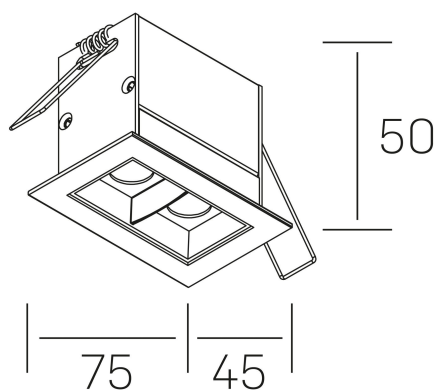

nses
K51300.02.RF.BK-BK.45.ST.9.30.D1

DETALLES GENERALES

INSTALACIÓN	Recessed with Frame
COLOR EXT-INT	Negro
DIRECCIÓN DE LA LUZ	Fijo
ÁNGULO DEL HAZ DE LUZ	45°
INT-EXT ESTANQUEIDAD	IP20/23
MATERIAL	Aluminio
RESISTENCIA MECÁNICA	IK06
USO	Interior
GARANTÍA	5 años

DETALLES ELÉCTRICOS

FUENTE DE LUZ	LED
POTENCIA	4W
TEMPERATURA DE COLOR	3000K
FLUJO LUMÍNICO	345 Lm
EFICIENCIA LUMÍNICA	69 Lm/W
DIMABLE	1.10v
DRIVER	Remoto
CLASE DE SEGURIDAD	II
ÍNDICE DE REPRODUCCIÓN CROMÁTICA	CRI>90
TENSIÓN	220-240 V
FREQUENCY	50-60 Hz
CORRIENTE	700 mA
VIDA UTIL	50.000h

DIMENSIONES GENERALES

DIMENSIÓN	75x45 mm
AGUJERO DE CORTE	68x37 mm
DIMENSIONES DE EMBALAJE	115 × 85 × 80 mm
PESO NETO	18

*Puede haber una reducción máx. del 15% en el dato de los acabados distintos al blanco.