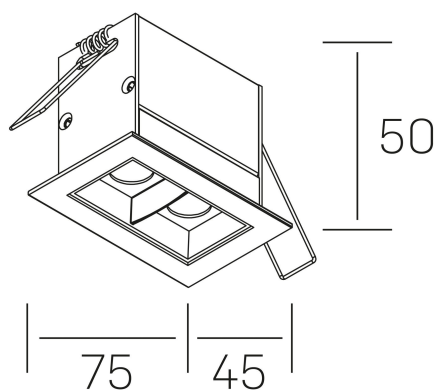

#### DETALLES GENERALES

INSTALACIÓN	Recessed with Frame
COLOR EXT-INT	Negro
DIRECCIÓN DE LA LUZ	Fijo
ÁNGULO DEL HAZ DE LUZ	45°
INT-EXT ESTANQUEIDAD	IP20/23
MATERIAL	Aluminio
RESISTENCIA MECÁNICA	IK06
USO	Interior
GARANTÍA	5 años

#### DIMENSIONES GENERALES

DIMENSIÓN	75x45 mm
AGUJERO DE CORTE	68x37 mm
DIMENSIONES DE EMBALAJE	115 × 85 × 80 mm
PESO NETO	18

\*Puede haber una reducción máx. del 15% en el dato de los acabados distintos al blanco.