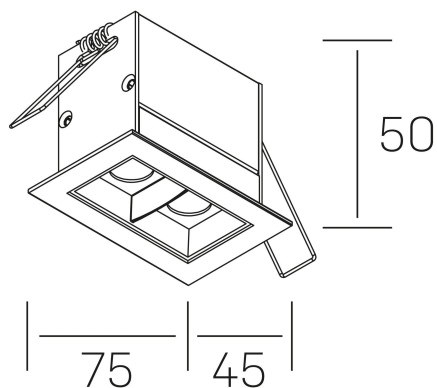

nses
K51300.02.RF.BK-BK.45.ST.9.27.PU

DETALLES GENERALES

INSTALACIÓN	Recessed with Frame
COLOR EXT-INT	Negro
DIRECCIÓN DE LA LUZ	Fijo
ÁNGULO DEL HAZ DE LUZ	45°
INT-EXT ESTANQUEIDAD	IP20/23
MATERIAL	Aluminio
RESISTENCIA MECÁNICA	IK06
USO	Interior
GARANTÍA	3 años

DETALLES ELÉCTRICOS

FUENTE DE LUZ	LED
POTENCIA	4W
TEMPERATURA DE COLOR	2700K
FLUJO LUMÍNICO	335 Lm
EFICIENCIA LUMÍNICA	67 Lm/W
DIMABLE	PUSH
DRIVER	Remoto
CLASE DE SEGURIDAD	II
ÍNDICE DE REPRODUCCIÓN CROMÁTICA	CRI>90
TENSIÓN	220-240 V
FREQUENCY	50-60 Hz
CORRIENTE	700 mA
VIDA UTIL	35.000h

DIMENSIONES GENERALES

DIMENSIÓN	75x45 mm
AGUJERO DE CORTE	68x37 mm
DIMENSIONES DE EMBALAJE	115 × 85 × 80 mm
PESO NETO	18

*Puede haber una reducción máx. del 15% en el dato de los acabados distintos al blanco.