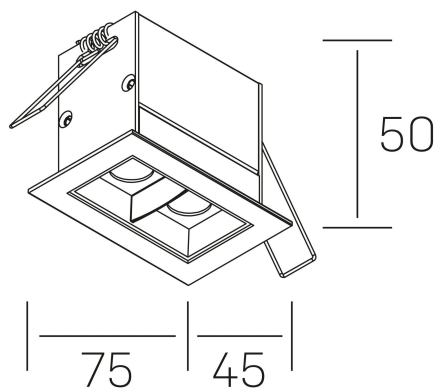

nses
K51300.02.RF.BK-BK.45.ST.9.27.PU

DETALLES GENERALES

INSTALACIÓN	Recessed with Frame
COLOR EXT-INT	Negro
DIRECCIÓN DE LA LUZ	Fijo
ÁNGULO DEL HAZ DE LUZ	45º
INT-EXT ESTANQUEIDAD	IP20/23
MATERIAL	Aluminio
RESISTENCIA MECÁNICA	IK06
USO	Interior
GARANTÍA	5 años

DETALLES ELÉCTRICOS

FUENTE DE LUZ	LED
POTENCIA	4W
TEMPERATURA DE COLOR	2700K
FLUJO LUMÍNICO	335 Lm
EFICIENCIA LUMÍNICA	67 Lm/W
DIMABLE	PUSH
DRIVER	Remoto
CLASE DE SEGURIDAD	II
ÍNDICE DE REPRODUCCIÓN CROMÁTICA	CRI>90
TENSIÓN	220-240 V
CORRIENTE	700 mA
VIDA UTIL	50.000h

DIMENSIONES GENERALES

DIMENSIÓN	.02 (75x45mm)
AGUJERO DE CORTE	68x37 mm
DIMENSIONES DE EMBALAJE	115 × 85 × 80 mm
PESO NETO	18

*Puede haber una reducción máx. del 15% en el dato de los acabados distintos al blanco.