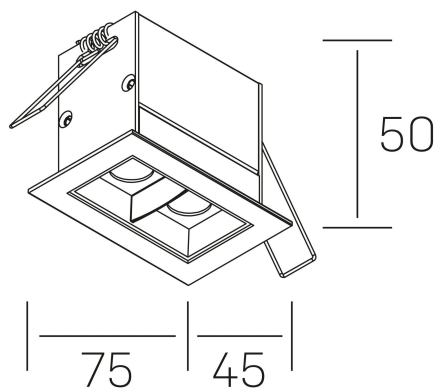

DETALLES GENERALES

INSTALACIÓN	Recessed with Frame
COLOR EXT-INT	Negro
DIRECCIÓN DE LA LUZ	Fijo
ÁNGULO DEL HAZ DE LUZ	45º
INT-EXT ESTANQUEIDAD	IP20/23
MATERIAL	Aluminio
RESISTENCIA MECÁNICA	IK06
USO	Interior
GARANTÍA	5 años

DETALLES ELÉCTRICOS

FUENTE DE LUZ	LED
POTENCIA	4W
TEMPERATURA DE COLOR	2700K
FLUJO LUMÍNICO	335 Lm
EFICIENCIA LUMÍNICA	67 Lm/W
DIMABLE	PUSH
DRIVER	Remoto
CLASE DE SEGURIDAD	II
ÍNDICE DE REPRODUCCIÓN CROMÁTICA	CRI>90
TENSIÓN	220-240 V
CORRIENTE	700 mA
VIDA UTIL	50.000h

DIMENSIONES GENERALES

DIMENSIÓN	.02 (75x45mm)
AGUJERO DE CORTE	68x37 mm
DIMENSIONES DE EMBALAJE	115 × 85 × 80 mm
PESO NETO	18

*Puede haber una reducción máx. del 15% en el dato de los acabados distintos al blanco.