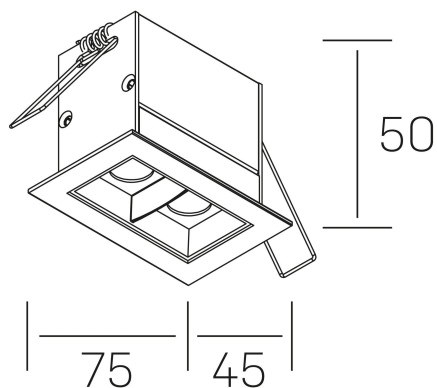

nses
K51300.02.RF.BK-BK.45.ST.9.27.D1

DETALLES GENERALES

INSTALACIÓN	Recessed with Frame
COLOR EXT-INT	Negro
DIRECCIÓN DE LA LUZ	Fijo
ÁNGULO DEL HAZ DE LUZ	45º
INT-EXT ESTANQUEIDAD	IP20/23
MATERIAL	Aluminio
RESISTENCIA MECÁNICA	IK06
USO	Interior
GARANTÍA	5 años

DETALLES ELÉCTRICOS

FUENTE DE LUZ	LED
POTENCIA	4W
TEMPERATURA DE COLOR	2700K
FLUJO LUMÍNICO	335 Lm
EFICIENCIA LUMÍNICA	67 Lm/W
DIMABLE	1.10v
DRIVER	Remoto
CLASE DE SEGURIDAD	II
ÍNDICE DE REPRODUCCIÓN CROMÁTICA	CRI>90
TENSIÓN	220-240 V
CORRIENTE	700 mA
VIDA UTIL	50.000h

DIMENSIONES GENERALES

DIMENSIÓN	.02 (75x45mm)
AGUJERO DE CORTE	68x37 mm
DIMENSIONES DE EMBALAJE	115 × 85 × 80 mm
PESO NETO	18

*Puede haber una reducción máx. del 15% en el dato de los acabados distintos al blanco.