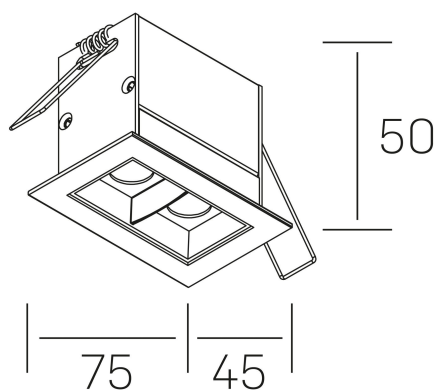

## DETALLES GENERALES

INSTALACIÓN	Recessed with Frame
COLOR EXT-INT	Negro
DIRECCIÓN DE LA LUZ	Fijo
ÁNGULO DEL HAZ DE LUZ	30°
INT-EXT ESTANQUEIDAD	IP20/23
MATERIAL	Aluminio
RESISTENCIA MECÁNICA	IK06
USO	Interior
GARANTÍA	5 años

## DIMENSIONES GENERALES

DIMENSIÓN	75x45 mm
AGUJERO DE CORTE	68x37 mm
DIMENSIONES DE EMBALAJE	115 × 85 × 80 mm
PESO NETO	18

\*Puede haber una reducción máx. del 15% en el dato de los acabados distintos al blanco.