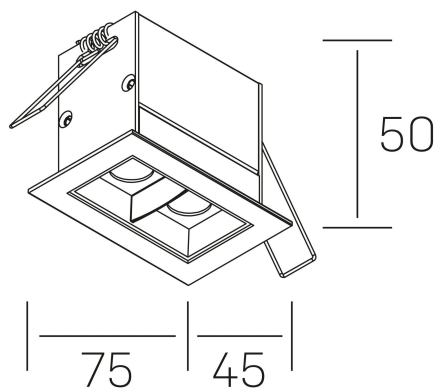

nses
K51300.02.RF.BK-BK.30.ST.9.30

DETALLES GENERALES

INSTALACIÓN	Recessed with Frame
COLOR EXT-INT	Negro
DIRECCIÓN DE LA LUZ	Fijo
ÁNGULO DEL HAZ DE LUZ	30°
INT-EXT ESTANQUEIDAD	IP20/23
MATERIAL	Aluminio
RESISTENCIA MECÁNICA	IK06
USO	Interior
GARANTÍA	3 años

DETALLES ELÉCTRICOS

FUENTE DE LUZ	LED
POTENCIA	4W
TEMPERATURA DE COLOR	3000K
FLUJO LUMÍNICO	345 Lm
EFICIENCIA LUMÍNICA	69 Lm/W
DIMABLE	Sin regulación
DRIVER	Remoto
CLASE DE SEGURIDAD	II
ÍNDICE DE REPRODUCCIÓN CROMÁTICA	CRI>90
TENSIÓN	220-240 V
FREQUENCY	50-60 Hz
CORRIENTE	700 mA
VIDA UTIL	35.000h

DIMENSIONES GENERALES

DIMENSIÓN	75x45 mm
AGUJERO DE CORTE	68x37 mm
DIMENSIONES DE EMBALAJE	115 × 85 × 80 mm
PESO NETO	18

*Puede haber una reducción máx. del 15% en el dato de los acabados distintos al blanco.