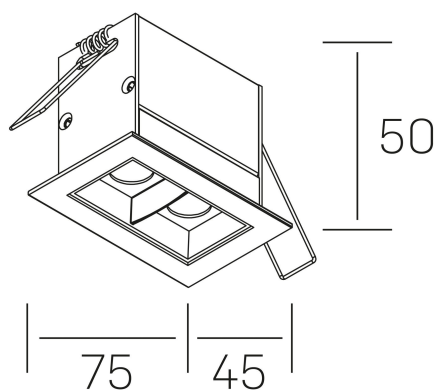

## DETALLES GENERALES

INSTALACIÓN	Recessed with Frame
COLOR EXT-INT	Negro
DIRECCIÓN DE LA LUZ	Fijo
ÁNGULO DEL HAZ DE LUZ	30º
INT-EXT ESTANQUEIDAD	IP20/23
MATERIAL	Aluminio
RESISTENCIA MECÁNICA	IK06
USO	Interior
GARANTÍA	5 años

## DETALLES ELÉCTRICOS

FUENTE DE LUZ	LED
POTENCIA	4W
TEMPERATURA DE COLOR	2700K
FLUJO LUMÍNICO	335 Lm
EFICIENCIA LUMÍNICA	67 Lm/W
DIMABLE	PUSH
DRIVER	Remoto
CLASE DE SEGURIDAD	II
ÍNDICE DE REPRODUCCIÓN CROMÁTICA	CRI>90
TENSIÓN	220-240 V
CORRIENTE	700 mA
VIDA UTIL	50.000h

## DIMENSIONES GENERALES

DIMENSIÓN	.02 (75x45mm)
AGUJERO DE CORTE	68x37 mm
DIMENSIONES DE EMBALAJE	115 × 85 × 80 mm
PESO NETO	18

\*Puede haber una reducción máx. del 15% en el dato de los acabados distintos al blanco.