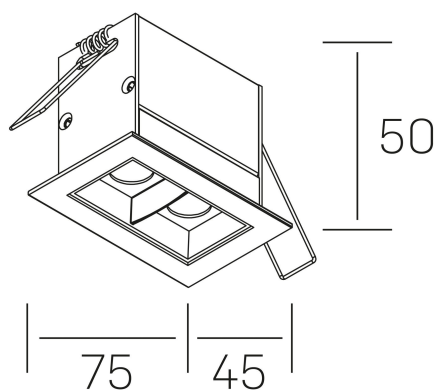

n ses
K51300.02.RF.BK-BK.30.ST.9.27.D1

DETALLES GENERALES

INSTALACIÓN	Recessed with Frame
COLOR EXT-INT	Negro
DIRECCIÓN DE LA LUZ	Fijo
ÁNGULO DEL HAZ DE LUZ	30°
INT-EXT ESTANQUEIDAD	IP20/23
MATERIAL	Aluminio
RESISTENCIA MECÁNICA	IK06
USO	Interior
GARANTÍA	5 años

DETALLES ELÉCTRICOS

FUENTE DE LUZ	LED
POTENCIA	4W
TEMPERATURA DE COLOR	2700K
FLUJO LUMÍNICO	335 Lm
EFICIENCIA LUMÍNICA	67 Lm/W
DIMABLE	1.10v
DRIVER	Remoto
CLASE DE SEGURIDAD	II
ÍNDICE DE REPRODUCCIÓN CROMÁTICA	CRI>90
TENSIÓN	220-240 V
FREQUENCY	50-60 Hz
CORRIENTE	700 mA
VIDA UTIL	50.000h

DIMENSIONES GENERALES

DIMENSIÓN	75x45 mm
AGUJERO DE CORTE	68x37 mm
DIMENSIONES DE EMBALAJE	115 × 85 × 80 mm
PESO NETO	18

*Puede haber una reducción máx. del 15% en el dato de los acabados distintos al blanco.