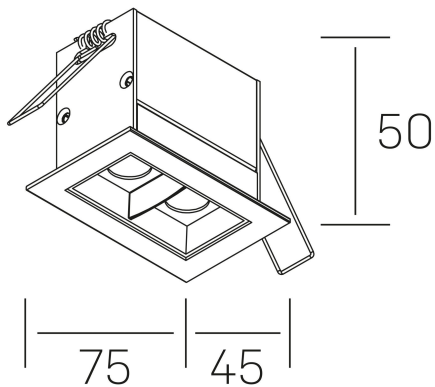

n ses
K51300.02.RF.BK-BK.15.ST.9.40

DETALLES GENERALES

INSTALACIÓN	Recessed with Frame
COLOR EXT-INT	Negro
DIRECCIÓN DE LA LUZ	Fijo
ÁNGULO DEL HAZ DE LUZ	15°
INT-EXT ESTANQUEIDAD	IP20/23
MATERIAL	Aluminio
RESISTENCIA MECÁNICA	IK06
USO	Interior
GARANTÍA	3 años

DETALLES ELÉCTRICOS

FUENTE DE LUZ	LED
POTENCIA	4W
TEMPERATURA DE COLOR	4000K
FLUJO LUMÍNICO	355 Lm
EFICIENCIA LUMÍNICA	71 Lm/W
DIMABLE	Sin regulación
DRIVER	Remoto
CLASE DE SEGURIDAD	II
ÍNDICE DE REPRODUCCIÓN CROMÁTICA	CRI>90
TENSIÓN	220-240 V
FREQUENCY	50-60 Hz
CORRIENTE	700 mA
VIDA UTIL	35.000h

DIMENSIONES GENERALES

DIMENSIÓN	75x45 mm
AGUJERO DE CORTE	68x37 mm
DIMENSIONES DE EMBALAJE	115 × 85 × 80 mm
PESO NETO	18

*Puede haber una reducción máx. del 15% en el dato de los acabados distintos al blanco.