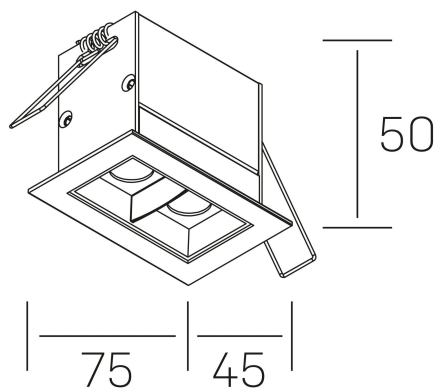

#### DETALLES GENERALES

INSTALACIÓN	Recessed with Frame
COLOR EXT-INT	Negro
DIRECCIÓN DE LA LUZ	Fijo
ÁNGULO DEL HAZ DE LUZ	15°
INT-EXT ESTANQUEIDAD	IP20/23
MATERIAL	Aluminio
RESISTENCIA MECÁNICA	IK06
USO	Interior
GARANTÍA	5 años

#### DIMENSIONES GENERALES

DIMENSIÓN	75x45 mm
AGUJERO DE CORTE	68x37 mm
DIMENSIONES DE EMBALAJE	115 × 85 × 80 mm
PESO NETO	18

\*Puede haber una reducción máx. del 15% en el dato de los acabados distintos al blanco.