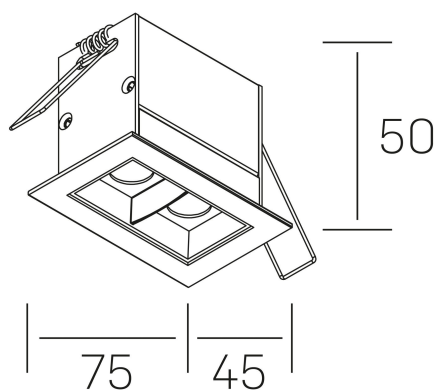

nses
K51300.02.RF.BK-BK.15.ST.9.30.DA

DETALLES GENERALES

INSTALACIÓN	Recessed with Frame
COLOR EXT-INT	Negro
DIRECCIÓN DE LA LUZ	Fijo
ÁNGULO DEL HAZ DE LUZ	15º
INT-EXT ESTANQUEIDAD	IP20/23
MATERIAL	Aluminio
RESISTENCIA MECÁNICA	IK06
USO	Interior
GARANTÍA	5 años

DETALLES ELÉCTRICOS

FUENTE DE LUZ	LED
POTENCIA	4W
TEMPERATURA DE COLOR	3000K
FLUJO LUMÍNICO	345 Lm
EFICIENCIA LUMÍNICA	69 Lm/W
DIMABLE	DALI
DRIVER	Remoto
CLASE DE SEGURIDAD	II
ÍNDICE DE REPRODUCCIÓN CROMÁTICA	CRI>90
TENSIÓN	220-240 V
CORRIENTE	700 mA
VIDA UTIL	50.000h

DIMENSIONES GENERALES

DIMENSIÓN	.02 (75x45mm)
AGUJERO DE CORTE	68x37 mm
DIMENSIONES DE EMBALAJE	115 × 85 × 80 mm
PESO NETO	18

*Puede haber una reducción máx. del 15% en el dato de los acabados distintos al blanco.